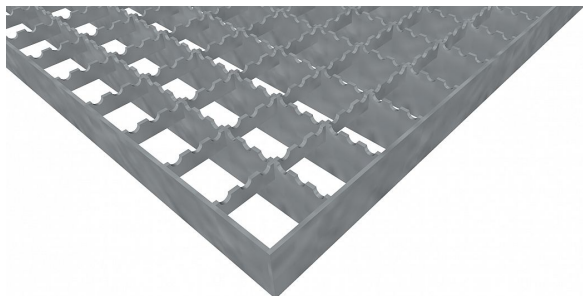

Pororošty PR-33/33-30/2 - ocel-zinkovaná - protiskluz S2 - 500x1000

» POROROŠTY » zinkované » rozměr 500 x 1000 mm

Popis

Lisované pororošty s nosným páskem 30/2 mm, kde první údaj udává výšku a druhý sílu nosných pásků. Rozteč oka roštu je 33/33 mm, kde opět první údaj udává osovou rozteč nosných pásků a druhý údaj je pak osová rozteč nenosných pásků. Světlost oka je 31/31 mm.

Tento pororošt je standardně lemovaný ze všech stran páskem o síle nosného pásku, v tomto případě se jedná o pásek 30/2.

Jako výrobní materiál je použita ocel DIN ST37.2 (S235JR nebo také ČSN 11373) v povrchové úpravě žárovým zinkováním dle EN ISO 1461.

Protiskluzové provedení roštu je na nosných i rozpěrných páscích (S2).

Nosná délka podlahového roštu je 500 mm. Světlá vzdálenost podpor konstrukce pod roštem by měla být 440 mm, jelikož rošt by měl na každé straně nosné délky ležet 30 mm na konstrukci. Nenosná šířka podlahového roštu je 1000 mm.

Kód produktu	110.3333.0074
Nenosná šířka (mm)	1 000
Hmotnost	10,47 Kg
Obvyklá dostupnost	obvykle do 28-35 dnů

Lisovaný pororošt (PR), 33/33 - rozteče nosných 33 mm / rozpěrných 33 mm, výška 30 mm, síla 2 mm, ocel S235JR (ST37.2 nebo také ČSN 11373) v povrchové úpravě žárovým zinkováním dle EN ISO 1461, protiskluz S2 - na nosných i rozpěrných páscích.