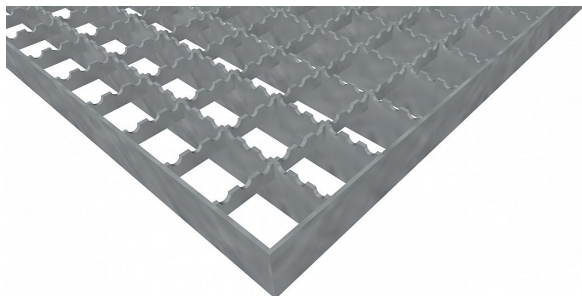

Pororošty PR-33/33-30/2 - ocel-zinkovaná - protiskluz S2 - 1300x1000

» POROROŠTY » zinkované » rozměr 1300 x 1000 mm

Popis

Lisované pororošty s nosným páskem 30/2 mm, kde první údaj udává výšku a druhý sílu nosných pásků. Rozteč oka roštu je 33/33 mm, kde opět první údaj udává osovou rozteč nosných pásků a druhý údaj je pak osová rozteč nenosných pásků. Světlost oka je 31/31 mm.

Tento pororošt je standardně lemovaný ze všech stran páskem o síle nosného pásku, v tomto případě se jedná o pásek 30/2.

Jako výrobní materiál je použita ocel DIN ST37.2 (S235JR nebo také ČSN 11373) v povrchové úpravě žárovým zinkováním dle EN ISO 1461.

Protiskluzové provedení roštu je na nosných i rozpěrných páscích (S2).

Nosná délka podlahového roštu je 1300 mm. Světlá vzdálenost podpor konstrukce pod roštem by měla být 1240 mm, jelikož rošt by měl na každé straně nosné délky ležet 30 mm na konstrukci. Nenosná šířka podlahového roštu je 1000 mm.

Kód produktu	110.3333.0083
Nenosná šířka (mm)	1 000
Hmotnost	27,22 Kg
Obvyklá dostupnost	obvykle do 28-35 dnů

Lisovaný pororošt (PR), 33/33 - rozteče nosných 33 mm / rozpěrných 33 mm, výška 30 mm, síla 2 mm, ocel S235JR (ST37.2 nebo také ČSN 11373) v povrchové úpravě žárovým zinkováním dle EN ISO 1461, protiskluz S2 - na nosných i rozpěrných páscích.