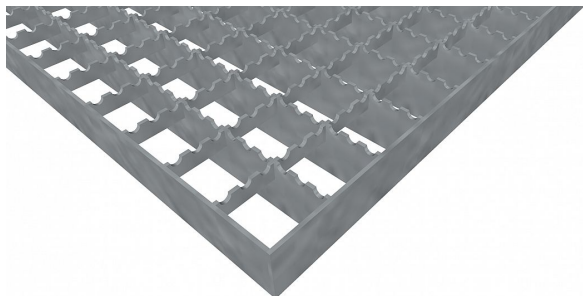

Pororošty PR-33/33-30/2 - ocel-zinkovaná - protiskluz S2 - 1000x1000

» POROROŠTY » zinkované » rozměr 1000 x 1000 mm

Popis

Lisované pororošty s nosným páskem 30/2 mm, kde první údaj udává výšku a druhý sílu nosných pásků. Rozteč oka roštu je 33/33 mm, kde opět první údaj udává osovou rozteč nosných pásků a druhý údaj je pak osová rozteč nenosných pásků. Světlost oka je 31/31 mm.

Tento pororošt je standardně lemovaný ze všech stran páskem o síle nosného pásku, v tomto případě se jedná o pásek 30/2.

Jako výrobní materiál je použita ocel DIN ST37.2 (S235JR nebo také ČSN 11373) v povrchové úpravě žárovým zinkováním dle EN ISO 1461.

Protiskluzové provedení roštu je na nosných i rozpěrných páscích (S2).

Nosná délka podlahového roštu je 1000 mm. Světlá vzdálenost podpor konstrukce pod roštem by měla být 940 mm, jelikož rošt by měl na každé straně nosné délky ležet 30 mm na konstrukci. Nenosná šířka podlahového roštu je 1000 mm.

Kód produktu	110.3333.0080
Nenosná šířka (mm)	1 000
Hmotnost	20,94 Kg
Obvyklá dostupnost	obvykle do 28-35 dnů

Lisovaný pororošt (PR), 33/33 - rozteče nosných 33 mm / rozpěrných 33 mm, výška 30 mm, síla 2 mm, ocel S235JR (ST37.2 nebo také ČSN 11373) v povrchové úpravě žárovým zinkováním dle EN ISO 1461, protiskluz S2 - na nosných i rozpěrných páscích.