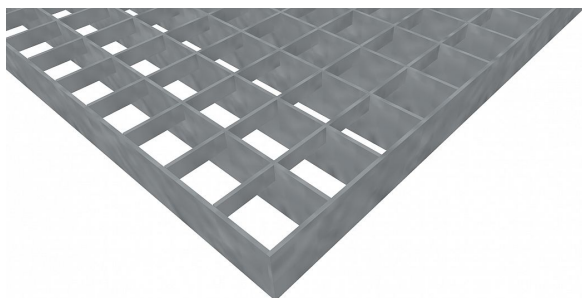

# Pororošty PR-33/33-30/2 - ocel-zinkovaná - 500x1000

» POROROŠTY » zinkované » rozměr 500 x 1000 mm

## Popis

Lisované pororošty s nosným páskem 30/2 mm, kde první údaj udává výšku a druhý sílu nosných pásků. Rozteč oka roštu je 33/33 mm, kde opět první údaj udává osovou rozteč nosných pásků a druhý údaj je pak osová rozteč nenosných pásků. Světlost oka je 31/31 mm.

Tento pororošt je standardně lemovaný ze všech stran páskem o síle nosného pásku, v tomto případě se jedná o pásek 30/2.

Jako výrobní materiál je použita ocel DIN ST37.2 (S235JR nebo také ČSN 11373) v povrchové úpravě žárovým zinkováním dle EN ISO 1461.

Protiskuzové provedení roštu není realizováno.

Nosná délka podlahového roštu je 500 mm. Světlá vzdálenost podpor konstrukce pod roštem by měla být 440 mm, jelikož rošt by měl na každé straně nosné délky ležet 30 mm na konstrukci. Nenosná šířka podlahového roštu je 1000 mm.