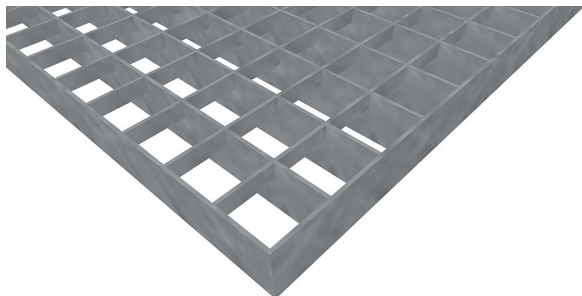

Pororošty PR-33/33-30/2 - ocel-zinkovaná - 1400x1000

» POROROŠTY » zinkované » rozměr 1400 x 1000 mm

Popis

Lisované pororošty s nosným páskem 30/2 mm, kde první údaj udává výšku a druhý sílu nosných pásků. Rozteč oka roštu je 33/33 mm, kde opět první údaj udává osovou rozteč nosných pásků a druhý údaj je pak osová rozteč nenosných pásků. Světlost oka je 31/31 mm.

Tento pororošt je standardně lemovaný ze všech stran páskem o síle nosného pásku, v tomto případě se jedná o pásek 30/2.

Jako výrobní materiál je použita ocel DIN ST37.2 (S235JR nebo také ČSN 11373) v povrchové úpravě žárovým zinkováním dle EN ISO 1461.

Protiskuzové provedení roštu není realizováno.

Nosná délka podlahového roštu je 1400 mm. Světlá vzdálenost podpor konstrukce pod roštem by měla být 1340 mm, jelikož rošt by měl na každé straně nosné délky ležet 30 mm na konstrukci. Nenosná šířka podlahového roštu je 1000 mm.

Dostupnost na hlavním skladě:

Na objednávku

Parametry

Kód produktu	110.3333.0067
Hmotnost	29,31 Kg
Typ výrobku	Lisovaný pororošt (PR)
Detail typu	33/33 - rozteče nosných 33 mm / rozpěrných 33 mm
Nosný pásek	výška 30 mm, síla 2 mm
Materiál	ocel S235 (1.0039 / ST37.2) - žárově zinkovaná (Zn)
Protiskluz	bez protiskluzu
Délka (mm)	1 400
Šířka (mm)	1 000
Obvyklá dostupnost	obvykle do 28-35 dnů
Fv - rovnoměrné zatížení (Kg/m ²)	529,00
fv - průhyb při zatížení Fv (cm)	1,04
Fp - zatížení osamělým břemenem (Kg)	122,00
www	www.RODIF.cz/podlahove-rosty/lisovane-rosty-pr