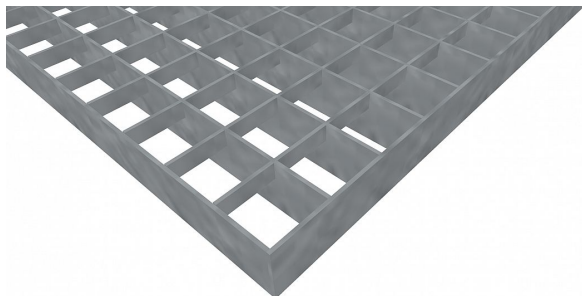

# Pororošty PR-33/33-30/2 - ocel-zinkovaná - 1300x1000

» POROROŠTY » zinkované » rozměr 1300 x 1000 mm

## Popis

Lisované pororošty s nosným páskem 30/2 mm, kde první údaj udává výšku a druhý sílu nosných pásků. Rozteč oka roštu je 33/33 mm, kde opět první údaj udává osovou rozteč nosných pásků a druhý údaj je pak osová rozteč nenosných pásků. Světlost oka je 31/31 mm.

Tento pororošt je standardně lemovaný ze všech stran páskem o síle nosného pásku, v tomto případě se jedná o pásek 30/2.

Jako výrobní materiál je použita ocel DIN ST37.2 (S235JR nebo také ČSN 11373) v povrchové úpravě žárovým zinkováním dle EN ISO 1461.

Protiskuzové provedení roštu není realizováno.

Nosná délka podlahového roštu je 1300 mm. Světlá vzdálenost podpor konstrukce pod roštem by měla být 1240 mm, jelikož rošt by měl na každé straně nosné délky ležet 30 mm na konstrukci. Nenosná šířka podlahového roštu je 1000 mm.