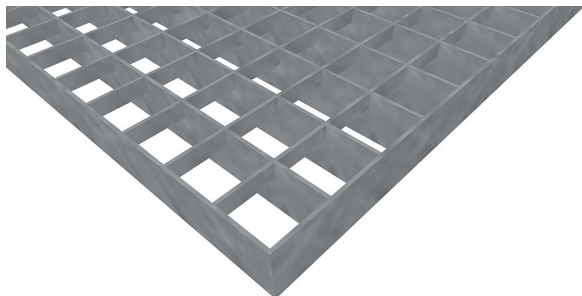

# Pororošty PR-33/33-30/2 - ocel-zinkovaná - 1200x1000

» POROROŠTY » zinkované » rozměr 1200 x 1000 mm

## Popis

Lisované pororošty s nosným páskem 30/2 mm, kde první údaj udává výšku a druhý sílu nosných pásků. Rozteč oka roštu je 33/33 mm, kde opět první údaj udává osovou rozteč nosných pásků a druhý údaj je pak osová rozteč nenosných pásků. Světlost oka je 31/31 mm.

Tento pororošt je standardně lemovaný ze všech stran páskem o síle nosného pásku, v tomto případě se jedná o pásek 30/2.

Jako výrobní materiál je použita ocel DIN ST37.2 (S235JR nebo také ČSN 11373) v povrchové úpravě žárovým zinkováním dle EN ISO 1461.

Protiskuzové provedení roštu není realizováno.

Nosná délka podlahového roštu je 1200 mm. Světlá vzdálenost podpor konstrukce pod roštem by měla být 1140 mm, jelikož rošt by měl na každé straně nosné délky ležet 30 mm na konstrukci. Nenosná šířka podlahového roštu je 1000 mm.