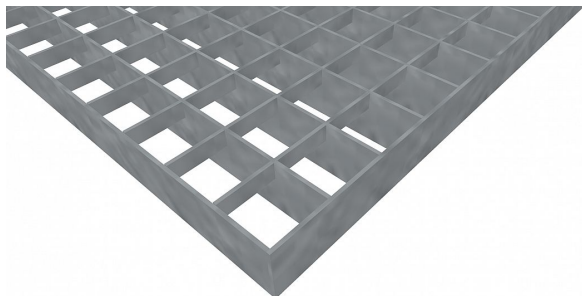

# Pororošty PR-33/33-30/2 - ocel-zinkovaná - 1100x1000

» POROROŠTY » zinkované » rozměr 1100 x 1000 mm

## Popis

Lisované pororošty s nosným páskem 30/2 mm, kde první údaj udává výšku a druhý sílu nosných pásků. Rozteč oka roštu je 33/33 mm, kde opět první údaj udává osovou rozteč nosných pásků a druhý údaj je pak osová rozteč nenosných pásků. Světlost oka je 31/31 mm.

Tento pororošt je standardně lemovaný ze všech stran páskem o síle nosného pásku, v tomto případě se jedná o pásek 30/2.

Jako výrobní materiál je použita ocel DIN ST37.2 (S235JR nebo také ČSN 11373) v povrchové úpravě žárovým zinkováním dle EN ISO 1461.

Protiskuzové provedení roštu není realizováno.

Nosná délka podlahového roštu je 1100 mm. Světlá vzdálenost podpor konstrukce pod roštem by měla být 1040 mm, jelikož rošt by měl na každé straně nosné délky ležet 30 mm na konstrukci. Nenosná šířka podlahového roštu je 1000 mm.