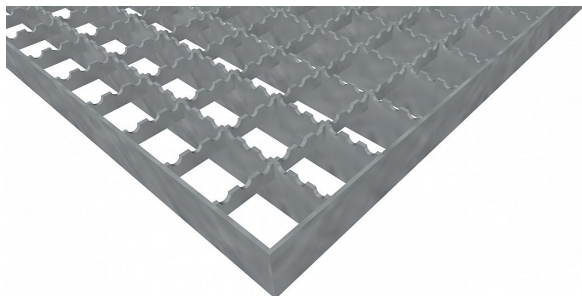

Pororošty PR-33/33-30/2 - ocel-černá - protiskluz S2 - 750x1000

» POROROŠTY » ocelové surové » rozměr 750 x 1000 mm

Popis

Lisované pororošty s nosným páskem 30/2 mm, kde první údaj udává výšku a druhý sílu nosných pásků. Rozteč oka roštu je 33/33 mm, kde opět první údaj udává osovou rozteč nosných pásků a druhý údaj je pak osová rozteč nenosných pásků. Světlost oka je 31/31 mm.

Tento pororošt je standardně lemovaný ze všech stran páskem o síle nosného pásku, v tomto případě se jedná o pásek 30/2.

Jako výrobní materiál je použita ocel DIN ST37.2 (S235JR nebo také ČSN 11373) bez povrchové úpravy.

Protiskluzové provedení roštu je na nosných i rozpěrných páscích (S2).

Nosná délka podlahového roštu je 750 mm. Světlost vzdálenost podpor konstrukce pod roštem by měla být 690 mm, jelikož rošt by měl na každé straně nosné délky ležet 30 mm na konstrukci. Nenosná šířka podlahového roštu je 1000 mm.

Kód produktu	110.3333.0026
Nenosná šířka (mm)	1 000
Hmotnost	15,70 Kg
Obvyklá dostupnost	obvykle do 28-35 dnů

Lisovaný pororošt (PR), 33/33 - rozteče nosných 33 mm / rozpěrných 33 mm, výška 30 mm, síla 2 mm, ocel S235JR (ST37.2 nebo také ČSN 11373) bez povrchové úpravy, protiskluz S2 - na nosných i rozpěrných páscích.