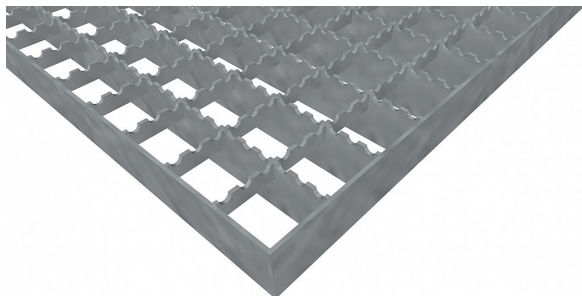

# Pororošty PR-33/33-30/2 - ocel-černá - protiskluz S2 - 600x1000

» POROROŠTY » ocelové surové » rozměr 600 x 1000 mm

## Popis

Lisované pororošty s nosným páskem 30/2 mm, kde první údaj udává výšku a druhý sílu nosných pásků. Rozteč oka roštu je 33/33 mm, kde opět první údaj udává osovou rozteč nosných pásků a druhý údaj je pak osová rozteč nenosných pásků. Světlost oka je 31/31 mm.

Tento pororošt je standardně lemovaný ze všech stran páskem o síle nosného pásku, v tomto případě se jedná o pásek 30/2.

Jako výrobní materiál je použita ocel DIN ST37.2 (S235JR nebo také ČSN 11373) bez povrchové úpravy.

Protiskluzové provedení roštu je na nosných i rozpěrných páscích ( S2 ).

Nosná délka podlahového roštu je 600 mm. Světlost vzdálenost podpor konstrukce pod roštem by měla být 540 mm, jelikož rošt by měl na každé straně nosné délky ležet 30 mm na konstrukci. Nenosná šířka podlahového roštu je 1000 mm.