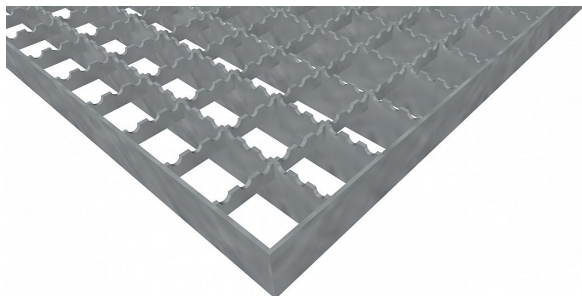

Pororošty PR-33/33-30/2 - ocel-černá - protiskluz S2 - 1500x1000

» POROROŠTY » ocelové surové » rozměr 1500 x 1000 mm

Popis

Lisované pororošty s nosným páskem 30/2 mm, kde první údaj udává výšku a druhý sílu nosných pásků. Rozteč oka roštu je 33/33 mm, kde opět první údaj udává osovou rozteč nosných pásků a druhý údaj je pak osová rozteč nenosných pásků. Světlost oka je 31/31 mm.

Tento pororošt je standardně lemovaný ze všech stran páskem o síle nosného pásku, v tomto případě se jedná o pásek 30/2.

Jako výrobní materiál je použita ocel DIN ST37.2 (S235JR nebo také ČSN 11373) bez povrchové úpravy.

Protiskluzové provedení roštu je na nosných i rozpěrných páscích (S2).

Nosná délka podlahového roštu je 1500 mm. Světlost vzdálenost podpor konstrukce pod roštem by měla být 1440 mm, jelikož rošt by měl na každé straně nosné délky ležet 30 mm na konstrukci. Nenosná šířka podlahového roštu je 1000 mm.

Kód produktu	110.3333.0034
Nenosná šířka (mm)	1 000
Hmotnost	31,40 Kg
Obvyklá dostupnost	obvykle do 28-35 dnů

Lisovaný pororošt (PR), 33/33 - rozteče nosných 33 mm / rozpěrných 33 mm, výška 30 mm, síla 2 mm, ocel S235JR (ST37.2 nebo také ČSN 11373) bez povrchové úpravy, protiskluz S2 - na nosných i rozpěrných páscích.