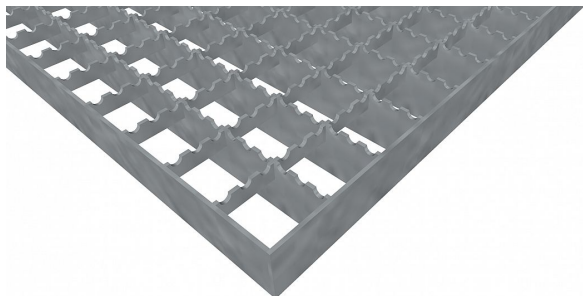

Pororošty PR-33/33-30/2 - ocel-černá - protiskluz S2 - 1500x1000

» POROROŠTY » ocelové surové » rozměr 1500 x 1000 mm

Popis

Lisované pororošty s nosným páskem 30/2 mm, kde první údaj udává výšku a druhý sílu nosných pásků. Rozteč oka roštu je 33/33 mm, kde opět první údaj udává osovou rozteč nosných pásků a druhý údaj je pak osová rozteč nenosných pásků. Světlost oka je 31/31 mm.

Tento pororošt je standardně lemovaný ze všech stran páskem o síle nosného pásku, v tomto případě se jedná o pásek 30/2.

Jako výrobní materiál je použita ocel DIN ST37.2 (S235JR nebo také ČSN 11373) bez povrchové úpravy.

Protiskluzové provedení roštu je na nosných i rozpěrných páscích (S2).

Nosná délka podlahového roštu je 1500 mm. Světlá vzdálenost podpor konstrukce pod roštem by měla být 1440 mm, jelikož rošt by měl na každé straně nosné délky ležet 30 mm na konstrukci. Nenosná šířka podlahového roštu je 1000 mm.

Kód produktu	110.3333.0034
Nenosná šířka (mm)	1 000
Hmotnost	31,40 Kg
Obvyklá dostupnost	obvykle do 28-35 dnů

Lisovaný pororošt (PR), 33/33 - rozteče nosných 33 mm / rozpěrných 33 mm, výška 30 mm, síla 2 mm, ocel S235JR (ST37.2 nebo také ČSN 11373) bez povrchové úpravy, protiskluz S2 - na nosných i rozpěrných páscích.