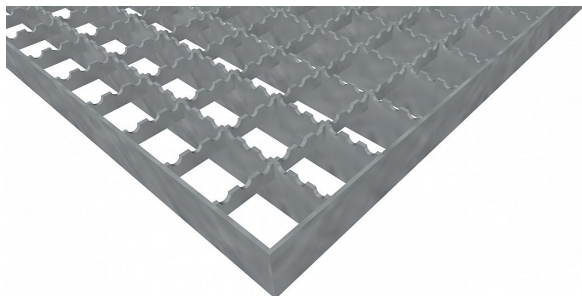

# Pororošty PR-33/33-30/2 - ocel-černá - protiskluz S2 - 1400x1000

» POROROŠTY » ocelové surové » rozměr 1400 x 1000 mm

## Popis

Lisované pororošty s nosným páskem 30/2 mm, kde první údaj udává výšku a druhý sílu nosných pásků. Rozteč oka roštu je 33/33 mm, kde opět první údaj udává osovou rozteč nosných pásků a druhý údaj je pak osová rozteč nenosných pásků. Světlost oka je 31/31 mm.

Tento pororošt je standardně lemovaný ze všech stran páskem o síle nosného pásku, v tomto případě se jedná o pásek 30/2.

Jako výrobní materiál je použita ocel DIN ST37.2 (S235JR nebo také ČSN 11373) bez povrchové úpravy.

Protiskluzové provedení roštu je na nosných i rozpěrných páscích ( S2 ).

Nosná délka podlahového roštu je 1400 mm. Světlost vzdálenost podpor konstrukce pod roštem by měla být 1340 mm, jelikož rošt by měl na každé straně nosné délky ležet 30 mm na konstrukci. Nenosná šířka podlahového roštu je 1000 mm.