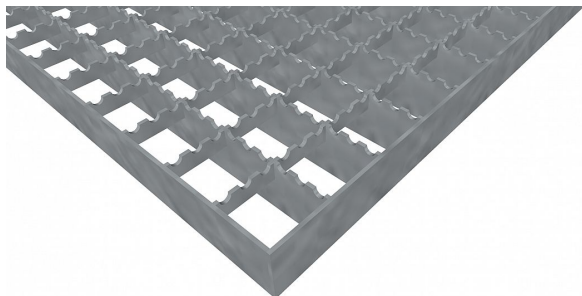

# Pororošty PR-33/33-30/2 - ocel-černá - protiskluz S2 - 1400x1000

» POROROŠTY » ocelové surové » rozměr 1400 x 1000 mm

## Popis

Lisované pororošty s nosným páskem 30/2 mm, kde první údaj udává výšku a druhý sílu nosných pásků. Rozteč oka je 33/33 mm, kde opět první údaj udává osovou rozteč nosných pásků a druhý údaj je pak osová rozteč nenosných pásků. Světlost oka je 31/31 mm. Tento pororošt je standardně lemovaný ze všech stran páskem o síle nosného pásku, v tomto případě se jedná o pásek 30/2. Jako výrobní materiál je použita ocel DIN ST37.2 (S235JR nebo také ČSN 11373) bez povrchové úpravy. Lisovaný pororošt je realizovaný s protiskluzovým provedením typu S2 na nosných i rozpěrných páscích. Nosná délka je 1400 mm. Světlá vzdálenost podpor konstrukce pod pororoštem by měla být 1340 mm, jelikož pororošt by měl na každé straně nosné délky ležet 30 mm na konstrukci. Nenosná šířka je 1000 mm. Více o normách a tolerancích naleznete na stránkách [www.rodif.cz](http://www.rodif.cz) / normy. V případě, že jste nenalezli produkt dle vašich požadavků, neváhejte nás kontaktovat.

Kód produktu	110.3333.0033
Nosná délka (mm)	1 400 mm
Nenosná šířka (mm)	1 000 mm
Hmotnost	29,31 Kg
Obvyklá dostupnost	obvykle do 28-35 dnů
Záruka	záruka 24 měsíců (2 roky)

Lisovaný pororošt ( PR ), 33/33 - rozteče nosných 33 mm / rozpěrných 33 mm, výška 30 mm, síla 2 mm, ocel S235JR (ST37.2 nebo také ČSN 11373) bez povrchové úpravy, protiskluz S2 - na nosných i rozpěrných páscích.