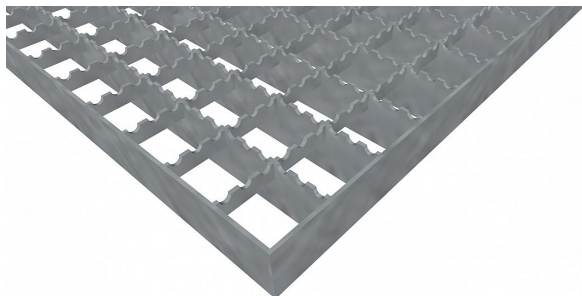

Pororošty PR-33/33-30/2 - ocel-černá - protiskluz S2 - 1300x1000

» POROROŠTY » ocelové surové » rozměr 1300 x 1000 mm

Popis

Lisované pororošty s nosným páskem 30/2 mm, kde první údaj udává výšku a druhý sílu nosných pásků. Rozteč oka roštu je 33/33 mm, kde opět první údaj udává osovou rozteč nosných pásků a druhý údaj je pak osová rozteč nenosných pásků. Světlost oka je 31/31 mm.

Tento pororošt je standardně lemovaný ze všech stran páskem o síle nosného pásku, v tomto případě se jedná o pásek 30/2.

Jako výrobní materiál je použita ocel DIN ST37.2 (S235JR nebo také ČSN 11373) bez povrchové úpravy.

Protiskluzové provedení roštu je na nosných i rozpěrných páscích (S2).

Nosná délka podlahového roštu je 1300 mm. Světlost vzdálenost podpor konstrukce pod roštem by měla být 1240 mm, jelikož rošt by měl na každé straně nosné délky ležet 30 mm na konstrukci. Nenosná šířka podlahového roštu je 1000 mm.

Kód produktu	110.3333.0032
Nenosná šířka (mm)	1 000
Hmotnost	27,22 Kg
Obvyklá dostupnost	obvykle do 28-35 dnů

Lisovaný pororošt (PR), 33/33 - rozteče nosných 33 mm / rozpěrných 33 mm, výška 30 mm, síla 2 mm, ocel S235JR (ST37.2 nebo také ČSN 11373) bez povrchové úpravy, protiskluz S2 - na nosných i rozpěrných páscích.