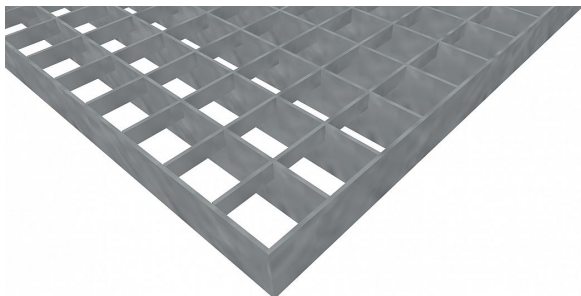

# Pororošty PR-33/33-30/2 - ocel-černá - 1400x1000

» POROROŠTY » ocelové surové » rozměr 1400 x 1000 mm

## Popis

Lisované pororošty s nosným páskem 30/2 mm, kde první údaj udává výšku a druhý sílu nosných pásků. Rozteč oka roštu je 33/33 mm, kde opět první údaj udává osovou rozteč nosných pásků a druhý údaj je pak osová rozteč nenosných pásků. Světlost oka je 31/31 mm.

Tento pororošt je standardně lemovaný ze všech stran páskem o síle nosného pásku, v tomto případě se jedná o pásek 30/2.

Jako výrobní materiál je použita ocel DIN ST37.2 (S235JR nebo také ČSN 11373) bez povrchové úpravy.

Protiskuzové provedení roštu není realizováno.

Nosná délka podlahového roštu je 1400 mm. Světlost vzdálenost podpor konstrukce pod roštem by měla být 1340 mm, jelikož rošt by měl na každé straně nosné délky ležet 30 mm na konstrukci. Nenosná šířka podlahového roštu je 1000 mm.