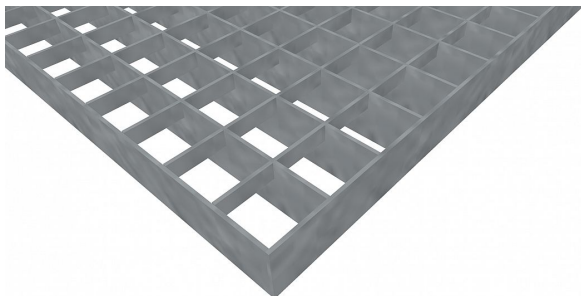

# Pororošty PR-33/33-30/2 - ocel-černá - 1200x1000

» POROROŠTY » ocelové surové » rozměr 1200 x 1000 mm

## Popis

Lisované pororošty s nosným páskem 30/2 mm, kde první údaj udává výšku a druhý sílu nosných pásků. Rozteč oka roštu je 33/33 mm, kde opět první údaj udává osovou rozteč nosných pásků a druhý údaj je pak osová rozteč nenosných pásků. Světlost oka je 31/31 mm.

Tento pororošt je standardně lemovaný ze všech stran páskem o síle nosného pásku, v tomto případě se jedná o pásek 30/2.

Jako výrobní materiál je použita ocel DIN ST37.2 (S235JR nebo také ČSN 11373) bez povrchové úpravy.

Protiskuzové provedení roštu není realizováno.

Nosná délka podlahového roštu je 1200 mm. Světlá vzdálenost podpor konstrukce pod roštem by měla být 1140 mm, jelikož rošt by měl na každé straně nosné délky ležet 30 mm na konstrukci. Nenosná šířka podlahového roštu je 1000 mm.