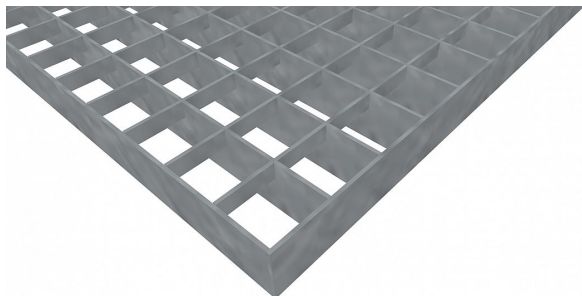

# Pororošty PR-33/33-30/2 - ocel-černá - 1100x1000

» POROROŠTY » ocelové surové » rozměr 1100 x 1000 mm

## Popis

Lisované pororošty s nosným páskem 30/2 mm, kde první údaj udává výšku a druhý sílu nosných pásků. Rozteč oka roštu je 33/33 mm, kde opět první údaj udává osovou rozteč nosných pásků a druhý údaj je pak osová rozteč nenosných pásků. Světlost oka je 31/31 mm.

Tento pororošt je standardně lemovaný ze všech stran páskem o síle nosného pásku, v tomto případě se jedná o pásek 30/2.

Jako výrobní materiál je použita ocel DIN ST37.2 (S235JR nebo také ČSN 11373) bez povrchové úpravy.

Protiskuzové provedení roštu není realizováno.

Nosná délka podlahového roštu je 1100 mm. Světlá vzdálenost podpor konstrukce pod roštem by měla být 1040 mm, jelikož rošt by měl na každé straně nosné délky ležet 30 mm na konstrukci. Nenosná šířka podlahového roštu je 1000 mm.