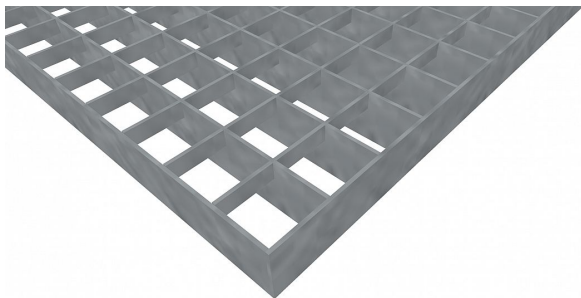

# Pororošty PR-33/33-30/2 - ocel-černá - 1000x1000

» POROROŠTY » ocelové surové » rozměr 1000 x 1000 mm

## Popis

Lisované pororošty s nosným páskem 30/2 mm, kde první údaj udává výšku a druhý sílu nosných pásků. Rozteč oka roštu je 33/33 mm, kde opět první údaj udává osovou rozteč nosných pásků a druhý údaj je pak osová rozteč nenosných pásků. Světlost oka je 31/31 mm.

Tento pororošt je standardně lemovaný ze všech stran páskem o síle nosného pásku, v tomto případě se jedná o pásek 30/2.

Jako výrobní materiál je použita ocel DIN ST37.2 (S235JR nebo také ČSN 11373) bez povrchové úpravy.

Protiskuzové provedení roštu není realizováno.

Nosná délka podlahového roštu je 1000 mm. Světlost vzdálenost podpor konstrukce pod roštem by měla být 940 mm, jelikož rošt by měl na každé straně nosné délky ležet 30 mm na konstrukci. Nenosná šířka podlahového roštu je 1000 mm.