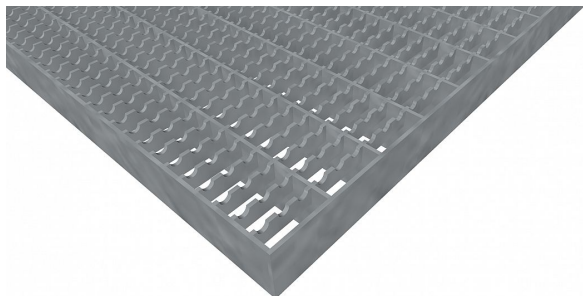

Pororošty PR-33/11-30/3 - ocel-zinkovaná - protiskluz S3 - 700x1000

» POROROŠTY » zinkované » rozměr 700 x 1000 mm

Popis

Lisované pororošty s nosným páskem 30/3 mm, kde první údaj udává výšku a druhý sílu nosných pásků. Rozteč oka roštu je 33/11 mm, kde opět první údaj udává osovou rozteč nosných pásků a druhý údaj je pak osová rozteč nenosných pásků. Světlost oka je 30/9 mm. Tento pororošt je standardně lemovaný ze všech stran páskem o síle nosného pásku, v tomto případě se jedná o pásek 30/3.

Jako výrobní materiál je použita ocel DIN ST37.2 (S235JR nebo také ČSN 11373) v povrchové úpravě žárovým zinkováním dle EN ISO 1461.

Protiskluzové provedení roštu je na rozpěrných páscích (S3).

Nosná délka podlahového roštu je 700 mm. Světlá vzdálenost podpor konstrukce pod roštem by měla být 640 mm, jelikož rošt by měl na každé straně nosné délky ležet 30 mm na konstrukci. Nenosná šířka podlahového roštu je 1000 mm.

Kód produktu	110.3311.0195
Nenosná šířka (mm)	1 000
Hmotnost	27,23 Kg
Obvyklá dostupnost	obvykle do 31-35 dnů

Lisovaný pororošt (PR), 33/11 - rozteče nosných 33 mm / rozpěrných 11 mm, výška 30 mm, síla 3 mm, ocel S235JR (ST37.2 nebo také ČSN 11373) v povrchové úpravě žárovým zinkováním dle EN ISO 1461, protiskluz S3 - na rozpěrných páscích.

Dostupnost na hlavním skladě:

Na objednávku

Parametry

Kód produktu	110.3311.0195
Hmotnost	27,23 Kg
Typ výrobku	Lisovaný pororošt (PR)
Detail typu	33/11 - rozteče nosných 33 mm / rozpěrných 11 mm
Nosný pásek	výška 30 mm, síla 3 mm
Materiál	ocel S235 (1.0039 / ST37.2) - žárově zinkovaná (Zn)
Protiskluz	Protiskluz S3 - Rozpěrné pásky
Délka (mm)	700
Šířka (mm)	1 000
Obvyklá dostupnost	obvykle do 31-35 dnů
Fv - rovnoměrné zatížení (Kg/m ²)	3 174,00
Fp - zatížení osamělým břemenem (Kg)	396,00
www	www.RODIF.cz/podlahove-rosty/lisovane-rosty-pr