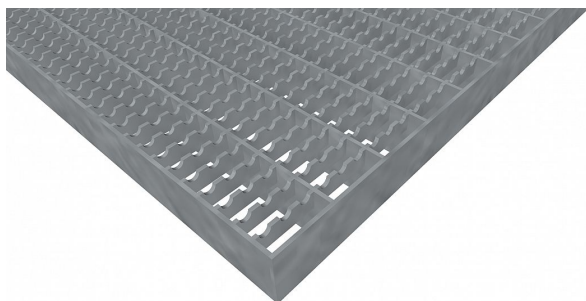

# Pororošty PR-33/11-30/3 - ocel-zinkovaná - protiskluz S3 - 400x1000

» POROROŠTY » zinkované » rozměr 400 x 1000 mm

## Popis

Lisované pororošty s nosným páskem 30/3 mm, kde první údaj udává výšku a druhý sílu nosných pásků. Rozteč oka je 33/11 mm, kde opět první údaj udává osovou rozteč nosných pásků a druhý údaj je pak osová rozteč nenosných pásků. Světlost oka je 30/9 mm. Tento pororošt je standardně lemovaný ze všech stran páskem o síle nosného pásku, v tomto případě se jedná o pásek 30/3. Jako výrobní materiál je použita ocel DIN ST37.2 (S235JR nebo také ČSN 11373) v povrchové úpravě žárovým zinkováním dle EN ISO 1461. Lisovaný pororošt je realizovaný s protiskluzovým provedením typu S3 na rozpěrných páscích. Nosná délka je 400 mm. Světlá vzdálenost podpor konstrukce pod pororoštem by měla být 340 mm, jelikož pororošt by měl na každé straně nosné délky ležet 30 mm na konstrukci. Nenosná šířka je 1000 mm. Více o normách a tolerancích naleznete na stránkách [www.rodif.cz](http://www.rodif.cz) / normy. V případě, že jste nenalezli produkt dle vašich požadavků, neváhejte nás kontaktovat.

Kód produktu	110.3311.0192
Nosná délka (mm)	400 mm
Nenosná šířka (mm)	1 000 mm
Hmotnost	15,56 Kg
Obvyklá dostupnost	obvykle do 31-35 dnů
Záruka	záruka 24 měsíců (2 roky)

Lisovaný pororošt ( PR ), 33/11 - rozteče nosných 33 mm / rozpěrných 11 mm, výška 30 mm, síla 3 mm, ocel S235JR (ST37.2 nebo také ČSN 11373) v povrchové úpravě žárovým zinkováním dle EN ISO 1461, protiskluz S3 - na rozpěrných páscích.

## Parametry

Kód produktu	110.3311.0192
Hmotnost	15,56 Kg
Typ výrobku	Lisovaný pororošt (PR)
Detail typu	33/11 - rozteče nosných 33 mm / rozpěrných 11 mm
Nosný pásek	výška 30 mm, síla 3 mm
Materiál	ocel S235 (1.0039 / ST37.2) - žárově zinkovaná (Zn)
Protiskluz	Protiskluz S3 - Rozpěrné pásky
Délka (mm)	400 mm
Šířka (mm)	1 000 mm
Obvyklá dostupnost	obvykle do 31-35 dnů
www	<a href="http://www.RODIF.cz/podlahove-rosty/lisovane-rosty-pr">www.RODIF.cz/podlahove-rosty/lisovane-rosty-pr</a>