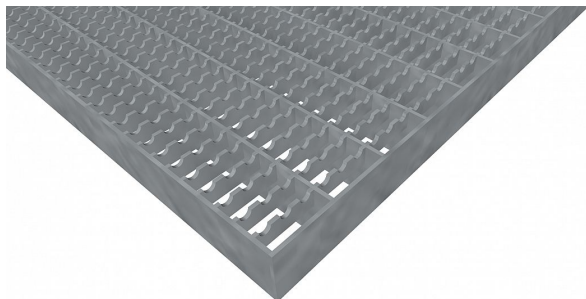

# Pororošty PR-33/11-30/3 - ocel-zinkovaná - protiskluz S3 - 400x1000

» POROROŠTY » zinkované » rozměr 400 x 1000 mm

## Popis

Lisované pororošty s nosným páskem 30/3 mm, kde první údaj udává výšku a druhý sílu nosných pásků. Rozteč oka roštu je 33/11 mm, kde opět první údaj udává osovou rozteč nosných pásků a druhý údaj je pak osová rozteč nenosných pásků. Světlost oka je 30/9 mm. Tento pororošt je standardně lemovaný ze všech stran páskem o síle nosného pásku, v tomto případě se jedná o pásek 30/3.

Jako výrobní materiál je použita ocel DIN ST37.2 (S235JR nebo také ČSN 11373) v povrchové úpravě žárovým zinkováním dle EN ISO 1461.

Protiskluzové provedení roštu je na rozpěrných páscích ( S3 ).

Nosná délka podlahového roštu je 400 mm. Světlá vzdálenost podpor konstrukce pod roštem by měla být 340 mm, jelikož rošt by měl na každé straně nosné délky ležet 30 mm na konstrukci. Nenosná šířka podlahového roštu je 1000 mm.

Lisovaný pororošt ( PR ), 33/11 - rozteče nosných 33 mm / rozpěrných 11 mm, výška 30 mm, síla 3 mm, ocel S235JR (ST37.2 nebo také ČSN 11373) v povrchové úpravě žárovým zinkováním dle EN ISO 1461, protiskluz S3 - na rozpěrných páscích.