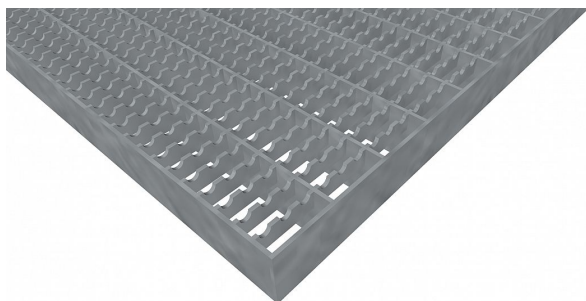

# Pororošty PR-33/11-30/3 - ocel-zinkovaná - protiskluz S3 - 300x1000

» POROROŠTY » zinkované » rozměr 300 x 1000 mm

## Popis

Lisované pororošty s nosným páskem 30/3 mm, kde první údaj udává výšku a druhý sílu nosných pásků. Rozteč oka je 33/11 mm, kde opět první údaj udává osovou rozteč nosných pásků a druhý údaj je pak osová rozteč nenosných pásků. Světlost oka je 30/9 mm. Tento pororošt je standardně lemovaný ze všech stran páskem o síle nosného pásku, v tomto případě se jedná o pásek 30/3. Jako výrobní materiál je použita ocel DIN ST37.2 (S235JR nebo také ČSN 11373) v povrchové úpravě žárovým zinkováním dle EN ISO 1461. Lisovaný pororošt je realizovaný s protiskluzovým provedením typu S3 na rozpěrných páscích. Nosná délka je 300 mm. Světlá vzdálenost podpor konstrukce pod pororoštem by měla být 240 mm, jelikož pororošt by měl na každé straně nosné délky ležet 30 mm na konstrukci. Nenosná šířka je 1000 mm. Více o normách a tolerancích naleznete na stránkách [www.rodif.cz](http://www.rodif.cz) / normy. V případě, že jste nenalezli produkt dle vašich požadavků, neváhejte nás kontaktovat.

Kód produktu	110.3311.0191
Nosná délka (mm)	300 mm
Nenosná šířka (mm)	1 000 mm
Hmotnost	11,67 Kg
Obvyklá dostupnost	obvykle do 31-35 dnů
Záruka	záruka 24 měsíců (2 roky)

Lisovaný pororošt ( PR ), 33/11 - rozteče nosných 33 mm / rozpěrných 11 mm, výška 30 mm, síla 3 mm, ocel S235JR (ST37.2 nebo také ČSN 11373) v povrchové úpravě žárovým zinkováním dle EN ISO 1461, protiskluz S3 - na rozpěrných páscích.

## Parametry

Kód produktu	110.3311.0191
Hmotnost	11,67 Kg
Typ výrobku	Lisovaný pororošt (PR)
Detail typu	33/11 - rozteče nosných 33 mm / rozpěrných 11 mm
Nosný pásek	výška 30 mm, síla 3 mm
Materiál	ocel S235 (1.0039 / ST37.2) - žárově zinkovaná (Zn)
Protiskluz	Protiskluz S3 - Rozpěrné pásky
Délka (mm)	300 mm
Šířka (mm)	1 000 mm
Obvyklá dostupnost	obvykle do 31-35 dnů
www	<a href="http://www.RODIF.cz/podlahove-rosty/lisovane-rosty-pr">www.RODIF.cz/podlahove-rosty/lisovane-rosty-pr</a>