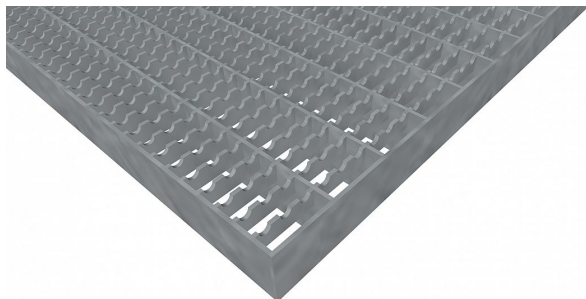

# Pororošty PR-33/11-30/3 - ocel-zinkovaná - protiskluz S3 - 300x1000

» POROROŠTY » zinkované » rozměr 300 x 1000 mm

## Popis

Lisované pororošty s nosným páskem 30/3 mm, kde první údaj udává výšku a druhý sílu nosných pásků. Rozteč oka je 33/11 mm, kde opět první údaj udává osovou rozteč nosných pásků a druhý údaj je pak osová rozteč nenosných pásků. Světlost oka je 30/9 mm. Tento pororošt je standardně lemovaný ze všech stran páskem o síle nosného pásku, v tomto případě se jedná o pásek 30/3. Jako výrobní materiál je použita ocel DIN ST37.2 (S235JR nebo také ČSN 11373) v povrchové úpravě žárovým zinkováním dle EN ISO 1461. Lisovaný pororošt je realizovaný s protiskluzovým provedením typu S3 na rozpěrných páscích. Nosná délka je 300 mm. Světlá vzdálenost podpor konstrukce pod pororoštem by měla být 240 mm, jelikož pororošt by měl na každé straně nosné délky ležet 30 mm na konstrukci. Nenosná šířka je 1000 mm. Více o normách a tolerancích naleznete na stránkách [www.rodif.cz](http://www.rodif.cz) / normy. V případě, že jste nenalezli produkt dle vašich požadavků, neváhejte nás kontaktovat.

Kód produktu	110.3311.0191
Nosná délka (mm)	300 mm
Nenosná šířka (mm)	1 000 mm
Hmotnost	11,67 Kg
Obvyklá dostupnost	obvykle do 31-35 dnů
Záruka	záruka 24 měsíců (2 roky)

Lisovaný pororošt ( PR ), 33/11 - rozteče nosných 33 mm / rozpěrných 11 mm, výška 30 mm, síla 3 mm, ocel S235JR (ST37.2 nebo také ČSN 11373) v povrchové úpravě žárovým zinkováním dle EN ISO 1461, protiskluz S3 - na rozpěrných páscích.

## Parametry

Kód produktu	110.3311.0191
Hmotnost	11,67 Kg
Typ výrobku	Lisovaný pororošt (PR)
Detail typu	33/11 - rozteče nosných 33 mm / rozpěrných 11 mm
Nosný pásek	výška 30 mm, síla 3 mm
Materiál	ocel S235 (1.0039 / ST37.2) - žárově zinkovaná (Zn)
Protiskluz	Protiskluz S3 - Rozpěrné pásky
Délka (mm)	300 mm
Šířka (mm)	1 000 mm
Obvyklá dostupnost	obvykle do 31-35 dnů
www	<a href="http://www.RODIF.cz/podlahove-rosty/lisovane-rosty-pr">www.RODIF.cz/podlahove-rosty/lisovane-rosty-pr</a>