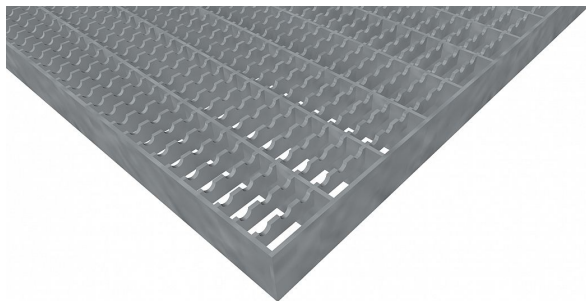

# Pororošty PR-33/11-30/3 - ocel-zinkovaná - protiskluz S3 - 250x1000

» POROROŠTY » zinkované » rozměr 250 x 1000 mm

## Popis

Lisované pororošty s nosným páskem 30/3 mm, kde první údaj udává výšku a druhý sílu nosných pásků. Rozteč oka je 33/11 mm, kde opět první údaj udává osovou rozteč nosných pásků a druhý údaj je pak osová rozteč nenosných pásků. Světlost oka je 30/9 mm. Tento pororošt je standardně lemovaný ze všech stran páskem o síle nosného pásku, v tomto případě se jedná o pásek 30/3. Jako výrobní materiál je použita ocel DIN ST37.2 (S235JR nebo také ČSN 11373) v povrchové úpravě žárovým zinkováním dle EN ISO 1461. Lisovaný pororošt je realizovaný s protiskluzovým provedením typu S3 na rozpěrných páscích. Nosná délka je 250 mm. Světlost vzdálenost podpor konstrukce pod pororoštem by měla být 190 mm, jelikož pororošt by měl na každé straně nosné délky ležet 30 mm na konstrukci. Nenosná šířka je 1000 mm. Více o normách a tolerancích naleznete na stránkách [www.rodif.cz](http://www.rodif.cz) / normy. V případě, že jste nenalezli produkt dle vašich požadavků, neváhejte nás kontaktovat.

Kód produktu	110.3311.0190
Nosná délka (mm)	250 mm
Nenosná šířka (mm)	1 000 mm
Hmotnost	9,73 Kg
Obvyklá dostupnost	obvykle do 31-35 dnů
Záruka	záruka 24 měsíců (2 roky)

Lisovaný pororošt ( PR ), 33/11 - rozteče nosných 33 mm / rozpěrných 11 mm, výška 30 mm, síla 3 mm, ocel S235JR (ST37.2 nebo také ČSN 11373) v povrchové úpravě žárovým zinkováním dle EN ISO 1461, protiskluz S3 - na rozpěrných páscích.

## Parametry

Kód produktu	110.3311.0190
Hmotnost	9,73 Kg
Typ výrobku	Lisovaný pororošt (PR)
Detail typu	33/11 - rozteče nosných 33 mm / rozpěrných 11 mm
Nosný pásek	výška 30 mm, síla 3 mm
Materiál	ocel S235 (1.0039 / ST37.2) - žárově zinkovaná (Zn)
Protiskluz	Protiskluz S3 - Rozpěrné pásky
Délka (mm)	250 mm
Šířka (mm)	1 000 mm
Obvyklá dostupnost	obvykle do 31-35 dnů
www	<a href="http://www.RODIF.cz/podlahove-rosty/lisovane-rosty-pr">www.RODIF.cz/podlahove-rosty/lisovane-rosty-pr</a>