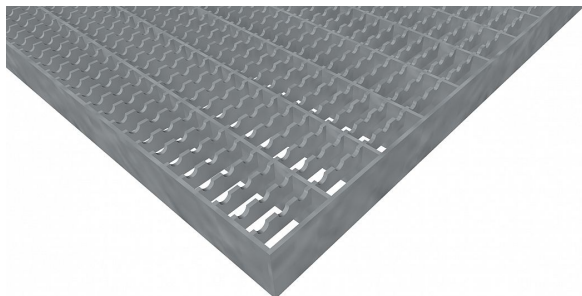

# Pororošty PR-33/11-30/3 - ocel-zinkovaná - protiskluz S3 - 1100x1000

» POROROŠTY » zinkované » rozměr 1100 x 1000 mm

## Popis

Lisované pororošty s nosným páskem 30/3 mm, kde první údaj udává výšku a druhý sílu nosných pásků. Rozteč oka roštu je 33/11 mm, kde opět první údaj udává osovou rozteč nosných pásků a druhý údaj je pak osová rozteč nenosných pásků. Světlost oka je 30/9 mm. Tento pororošt je standardně lemovaný ze všech stran páskem o síle nosného pásku, v tomto případě se jedná o pásek 30/3.

Jako výrobní materiál je použita ocel DIN ST37.2 (S235JR nebo také ČSN 11373) v povrchové úpravě žárovým zinkováním dle EN ISO 1461.

Protiskluzové provedení roštu je na rozpěrných páscích ( S3 ).

Nosná délka podlahového roštu je 1100 mm. Světlá vzdálenost podpor konstrukce pod roštem by měla být 1040 mm, jelikož rošt by měl na každé straně nosné délky ležet 30 mm na konstrukci. Nenosná šířka podlahového roštu je 1000 mm.

Kód produktu	110.3311.0200
Nenosná šířka (mm)	1 000
Hmotnost	42,80 Kg
Obvyklá dostupnost	obvykle do 31-35 dnů

Lisovaný pororošt ( PR ), 33/11 - rozteče nosných 33 mm / rozpěrných 11 mm, výška 30 mm, síla 3 mm, ocel S235JR (ST37.2 nebo také ČSN 11373) v povrchové úpravě žárovým zinkováním dle EN ISO 1461, protiskluz S3 - na rozpěrných páscích.