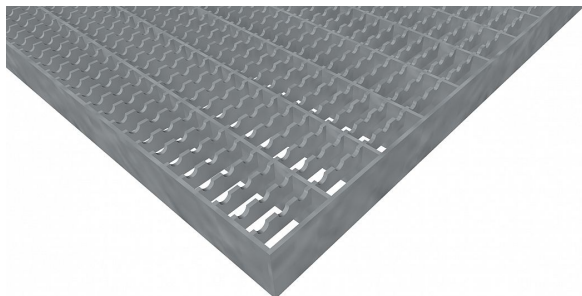

Pororošty PR-33/11-30/3 - ocel-zinkovaná - protiskluz S3 - 1000x1000

» POROROŠTY » zinkované » rozměr 1000 x 1000 mm

Popis

Lisované pororošty s nosným páskem 30/3 mm, kde první údaj udává výšku a druhý sílu nosných pásků. Rozteč oka roštu je 33/11 mm, kde opět první údaj udává osovou rozteč nosných pásků a druhý údaj je pak osová rozteč nenosných pásků. Světlost oka je 30/9 mm. Tento pororošt je standardně lemovaný ze všech stran páskem o síle nosného pásku, v tomto případě se jedná o pásek 30/3.

Jako výrobní materiál je použita ocel DIN ST37.2 (S235JR nebo také ČSN 11373) v povrchové úpravě žárovým zinkováním dle EN ISO 1461.

Protiskluzové provedení roštu je na rozpěrných páscích (S3).

Nosná délka podlahového roštu je 1000 mm. Světlá vzdálenost podpor konstrukce pod roštem by měla být 940 mm, jelikož rošt by měl na každé straně nosné délky ležet 30 mm na konstrukci. Nenosná šířka podlahového roštu je 1000 mm.

Tyto pororošty jsou vyrobeny dle normy DIN 24537-1 a splňují veškeré její požadavky.

Pororošty jsou vyrobeny ve standardní výrobní toleranci dle RAL-GZ 638.

Více o normách a tolerancích naleznete na stránkách [www.rodif.cz / normy](http://www.rodif.cz/normy)

Kód produktu	110.3311.0199
Nenosná šířka (mm)	1 000
Hmotnost	38,91 Kg
Obvyklá dostupnost	obvykle do 31-35 dnů

Lisovaný pororošt (PR), 33/11 - rozteče nosných 33 mm / rozpěrných 11 mm, výška 30 mm, síla 3 mm, ocel S235JR (ST37.2 nebo také ČSN 11373) v povrchové úpravě žárovým zinkováním dle EN ISO 1461, protiskluz S3 - na rozpěrných páscích.