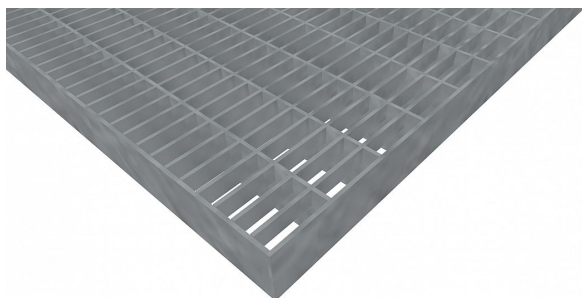

# Pororošty PR-33/11-30/3 - ocel-zinkovaná - 600x1000

» POROROŠTY » zinkované » rozměr 600 x 1000 mm

## Popis

**Lisované pororošty** s nosným páskem 30/3 mm, kde první údaj udává výšku a druhý sílu nosných pásků. Rozteč oka pororoštu je 33/11 mm, kde opět první údaj udává osovou rozteč nosných pásků a druhý údaj je pak osová rozteč nenosných pásků. Světlost oka je 30/9 mm. Tento pororošt je standardně lemovaný ze všech stran páskem o síle nosného pásku, v tomto případě se jedná o pásek 30/3.

Jako výrobní materiál je použita ocel DIN ST37.2 (S235JR nebo také ČSN 11373) v povrchové úpravě žárovým zinkováním dle EN ISO 1461.

Protiskuzové provedení pororoštu není realizováno. Nosná délka pororoštu je 600 mm. Světlá vzdálenost podpor konstrukce pod roštem by měla být 540 mm, jelikož rošt by měl na každé straně nosné délky ležet 30 mm na konstrukci. Nenosná šířka podlahového roštu je 1000 mm.

Lisovaný pororošt ( PR ), 33/11 - rozteče nosných 33 mm / rozpěrných 11 mm, výška 30 mm, síla 3 mm, ocel S235JR (ST37.2 nebo také ČSN 11373) v povrchové úpravě žárovým zinkováním dle EN ISO 1461, bez protiskluzu.