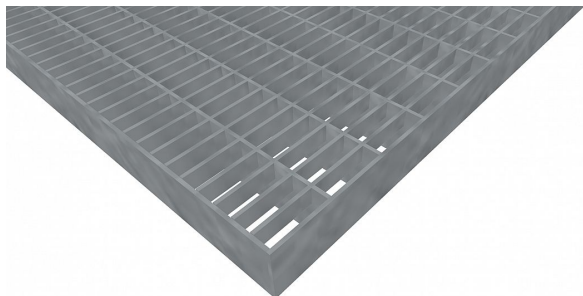

# Pororošty PR-33/11-30/3 - ocel-zinkovaná - 1400x1000

» POROROŠTY » zinkované » rozměr 1400 x 1000 mm

## Popis

Lisované pororošty s nosným páskem 30/3 mm, kde první údaj udává výšku a druhý sílu nosných pásků. Rozteč oka roštu je 33/11 mm, kde opět první údaj udává osovou rozteč nosných pásků a druhý údaj je pak osová rozteč nenosných pásků. Světlost oka je 30/9 mm. Tento pororošt je standardně lemovaný ze všech stran páskem o síle nosného pásku, v tomto případě se jedná o pásek 30/3.

Jako výrobní materiál je použita ocel DIN ST37.2 (S235JR nebo také ČSN 11373) v povrchové úpravě žárovým zinkováním dle EN ISO 1461.

Protiskuzové provedení roštu není realizováno.

Nosná délka podlahového roštu je 1400 mm. Světlost vzdálenost podpor konstrukce pod roštem by měla být 1340 mm, jelikož rošt by měl na každé straně nosné délky ležet 30 mm na konstrukci. Nenosná šířka podlahového roštu je 1000 mm.