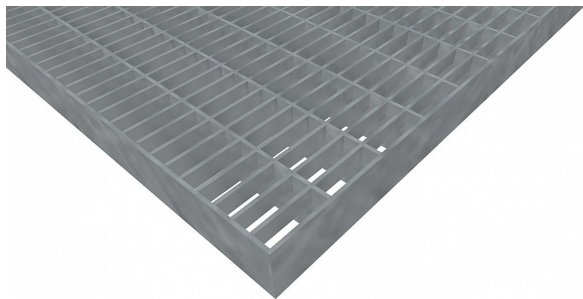

# Pororošty PR-33/11-30/3 - ocel-zinkovaná - 1300x1000

» POROROŠTY » zinkované » rozměr 1300 x 1000 mm

## Popis

Lisované pororošty s nosným páskem 30/3 mm, kde první údaj udává výšku a druhý sílu nosných pásků. Rozteč oka roštu je 33/11 mm, kde opět první údaj udává osovou rozteč nosných pásků a druhý údaj je pak osová rozteč nenosných pásků. Světlost oka je 30/9 mm. Tento pororošt je standardně lemovaný ze všech stran páskem o síle nosného pásku, v tomto případě se jedná o pásek 30/3.

Jako výrobní materiál je použita ocel DIN ST37.2 (S235JR nebo také ČSN 11373) v povrchové úpravě žárovým zinkováním dle EN ISO 1461.

Protiskuzové provedení roštu není realizováno.

Nosná délka podlahového roštu je 1300 mm. Světlá vzdálenost podpor konstrukce pod roštem by měla být 1240 mm, jelikož rošt by měl na každé straně nosné délky ležet 30 mm na konstrukci. Nenosná šířka podlahového roštu je 1000 mm.

Kód produktu	110.3311.0168
Nenosná šířka (mm)	1 000
Hmotnost	50,58 Kg
Obvyklá dostupnost	obvykle do 31-35 dnů

Lisovaný pororošt ( PR ), 33/11 - rozteče nosných 33 mm / rozpěrných 11 mm, výška 30 mm, síla 3 mm, ocel S235JR (ST37.2 nebo také ČSN 11373) v povrchové úpravě žárovým zinkováním dle EN ISO 1461, bez protiskluzu.