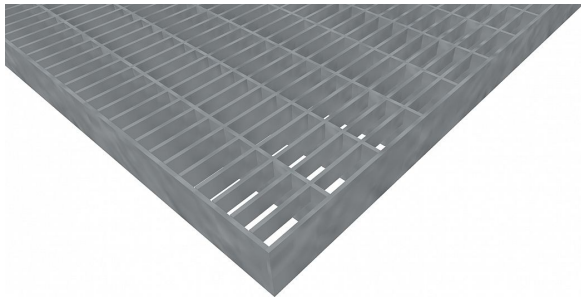

# Pororošty PR-33/11-30/3 - ocel-zinkovaná - 1000x1000

» POROROŠTY » zinkované » rozměr 1000 x 1000 mm

## Popis

Lisované pororošty s nosným páskem 30/3 mm, kde první údaj udává výšku a druhý sílu nosných pásků. Rozteč oka roštu je 33/11 mm, kde opět první údaj udává osovou rozteč nosných pásků a druhý údaj je pak osová rozteč nenosných pásků. Světlost oka je 30/9 mm. Tento pororošt je standardně lemovaný ze všech stran páskem o síle nosného pásku, v tomto případě se jedná o pásek 30/3.

Jako výrobní materiál je použita ocel DIN ST37.2 (S235JR nebo také ČSN 11373) v povrchové úpravě žárovým zinkováním dle EN ISO 1461.

Protiskuzové provedení roštu není realizováno.

Nosná délka podlahového roštu je 1000 mm. Světlá vzdálenost podpor konstrukce pod roštem by měla být 940 mm, jelikož rošt by měl na každé straně nosné délky ležet 30 mm na konstrukci. Nenosná šířka podlahového roštu je 1000 mm.

Kód produktu	110.3311.0165
Nenosná šířka (mm)	1 000
Hmotnost	38,91 Kg
Obvyklá dostupnost	obvykle do 31-35 dnů

Lisovaný pororošt ( PR ), 33/11 - rozteče nosných 33 mm / rozpěrných 11 mm, výška 30 mm, síla 3 mm, ocel S235JR (ST37.2 nebo také ČSN 11373) v povrchové úpravě žárovým zinkováním dle EN ISO 1461, bez protiskluzu.