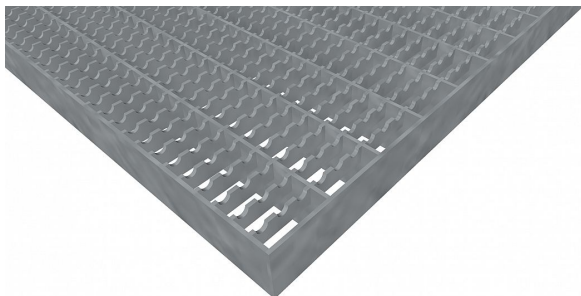

# Pororošty PR-33/11-30/3 - ocel-černá - protiskluz S3 - 600x1000

» POROROŠTY » ocelové surové » rozměr 600 x 1000 mm

## Popis

Lisované pororošty s nosným páskem 30/3 mm, kde první údaj udává výšku a druhý sílu nosných pásků. Rozteč oka je 33/11 mm, kde opět první údaj udává osovou rozteč nosných pásků a druhý údaj je pak osová rozteč nenosných pásků. Světlost oka je 30/9 mm. Tento pororošt je standardně lemovaný ze všech stran páskem o síle nosného pásku, v tomto případě se jedná o pásek 30/3. Jako výrobní materiál je použita ocel DIN ST37.2 (S235JR nebo také ČSN 11373) bez povrchové úpravy. Lisovaný pororošt je realizovaný s protiskluzovým provedením typu S3 na rozpěrných páscích. Nosná délka je 600 mm. Světlá vzdálenost podpor konstrukce pod pororoštem by měla být 540 mm, jelikož pororošt by měl na každé straně nosné délky ležet 30 mm na konstrukci. Nenosná šířka je 1000 mm. Více o normách a tolerancích naleznete na stránkách [www.rodif.cz](http://www.rodif.cz) / normy. V případě, že jste nenalezli produkt dle vašich požadavků, neváhejte nás kontaktovat.

Kód produktu	110.3311.0143
Nosná délka (mm)	600 mm
Nenosná šířka (mm)	1 000 mm
Hmotnost	23,34 Kg
Obvyklá dostupnost	obvykle do 31-35 dnů
Záruka	záruka 24 měsíců (2 roky)

Lisovaný pororošt ( PR ), 33/11 - rozteče nosných 33 mm / rozpěrných 11 mm, výška 30 mm, síla 3 mm, ocel S235JR (ST37.2 nebo také ČSN 11373) bez povrchové úpravy, protiskluz S3 - na rozpěrných páscích.