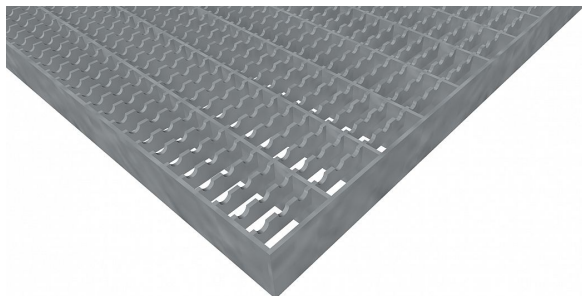

# Pororošty PR-33/11-30/3 - ocel-černá - protiskluz S3 - 1400x1000

» POROROŠTY » ocelové surové » rozměr 1400 x 1000 mm

## Popis

Lisované pororošty s nosným páskem 30/3 mm, kde první údaj udává výšku a druhý sílu nosných pásků. Rozteč oka roštu je 33/11 mm, kde opět první údaj udává osovou rozteč nosných pásků a druhý údaj je pak osová rozteč nenosných pásků. Světlost oka je 30/9 mm. Tento pororošt je standardně lemovaný ze všech stran páskem o síle nosného pásku, v tomto případě se jedná o pásek 30/3.

Jako výrobní materiál je použita ocel DIN ST37.2 (S235JR nebo také ČSN 11373) bez povrchové úpravy.

Protiskluzové provedení roštu je na rozpěrných páscích ( S3 ).

Nosná délka podlahového roštu je 1400 mm. Světlá vzdálenost podpor konstrukce pod roštem by měla být 1340 mm, jelikož rošt by měl na každé straně nosné délky ležet 30 mm na konstrukci. Nenosná šířka podlahového roštu je 1000 mm.

Kód produktu	110.3311.0152
Nenosná šířka (mm)	1 000
Hmotnost	54,47 Kg
Obvyklá dostupnost	obvykle do 31-35 dnů

Lisovaný pororošt ( PR ), 33/11 - rozteče nosných 33 mm / rozpěrných 11 mm, výška 30 mm, síla 3 mm, ocel S235JR (ST37.2 nebo také ČSN 11373) bez povrchové úpravy, protiskluz S3 - na rozpěrných páscích.