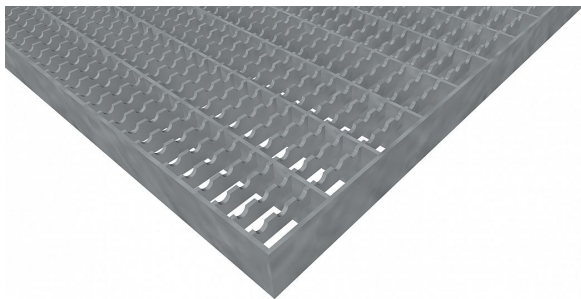

# Pororošty PR-33/11-30/3 - ocel-černá - protiskluz S3 - 1200x1000

» POROROŠTY » ocelové surové » rozměr 1200 x 1000 mm

## Popis

Lisované pororošty s nosným páskem 30/3 mm, kde první údaj udává výšku a druhý sílu nosných pásků. Rozteč oka roštu je 33/11 mm, kde opět první údaj udává osovou rozteč nosných pásků a druhý údaj je pak osová rozteč nenosných pásků. Světlost oka je 30/9 mm. Tento pororošt je standardně lemovaný ze všech stran páskem o síle nosného pásku, v tomto případě se jedná o pásek 30/3.

Jako výrobní materiál je použita ocel DIN ST37.2 (S235JR nebo také ČSN 11373) bez povrchové úpravy.

Protiskluzové provedení roštu je na rozpěrných páscích ( S3 ).

Nosná délka podlahového roštu je 1200 mm. Světlá vzdálenost podpor konstrukce pod roštem by měla být 1140 mm, jelikož rošt by měl na každé straně nosné délky ležet 30 mm na konstrukci. Nenosná šířka podlahového roštu je 1000 mm.

Kód produktu	110.3311.0150
Nenosná šířka (mm)	1 000
Hmotnost	46,69 Kg
Obvyklá dostupnost	obvykle do 31-35 dnů

Lisovaný pororošt ( PR ), 33/11 - rozteče nosných 33 mm / rozpěrných 11 mm, výška 30 mm, síla 3 mm, ocel S235JR (ST37.2 nebo také ČSN 11373) bez povrchové úpravy, protiskluz S3 - na rozpěrných páscích.