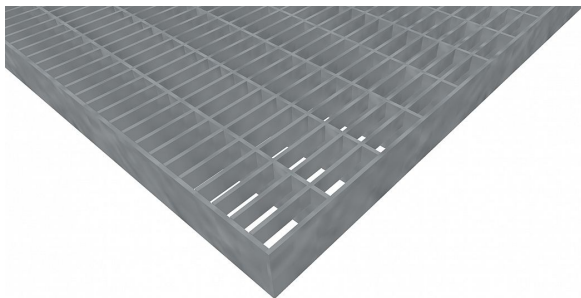

# Pororošty PR-33/11-30/3 - ocel-černá - 1500x1000

» POROROŠTY » ocelové surové » rozměr 1500 x 1000 mm

## Popis

Lisované pororošty s nosným páskem 30/3 mm, kde první údaj udává výšku a druhý sílu nosných pásků. Rozteč oka roštu je 33/11 mm, kde opět první údaj udává osovou rozteč nosných pásků a druhý údaj je pak osová rozteč nenosných pásků. Světlost oka je 30/9 mm. Tento pororošt je standardně lemovaný ze všech stran páskem o síle nosného pásku, v tomto případě se jedná o pásek 30/3.

Jako výrobní materiál je použita ocel DIN ST37.2 (S235JR nebo také ČSN 11373) bez povrchové úpravy.

Protiskuzové provedení roštu není realizováno.

Nosná délka podlahového roštu je 1500 mm. Světlost vzdálenost podpor konstrukce pod roštem by měla být 1440 mm, jelikož rošt by měl na každé straně nosné délky ležet 30 mm na konstrukci. Nenosná šířka podlahového roštu je 1000 mm.