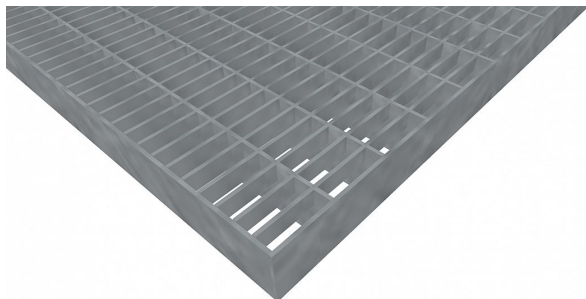

# Pororošty PR-33/11-30/3 - nerez V2A (1.4301)-mořená - 700x1000

» POROROŠTY » nerezové 1.4301 » rozměr 700 x 1000 mm

## Popis

Lisované pororošty s nosným páskem 30/3 mm, kde první údaj udává výšku a druhý sílu nosných pásků. Rozteč oka roštu je 33/11 mm, kde opět první údaj udává osovou rozteč nosných pásků a druhý údaj je pak osová rozteč nenosných pásků. Světlost oka je 30/9 mm. Tento pororošt je standardně lemovaný ze všech stran páskem o síle nosného pásku, v tomto případě se jedná o pásek 30/3.

Jako výrobní materiál je použita nerezová ocel V2A (1.4301) v povrchové úpravě mořením.

Protiskuzové provedení roštu není realizováno.

Nosná délka podlahového roštu je 700 mm. Světla vzdálenost podpor konstrukce pod roštem by měla být 640 mm, jelikož rošt by měl na každé straně nosné délky ležet 30 mm na konstrukci. Nenosná šířka podlahového roštu je 1000 mm.

Lisovaný pororošt ( PR ), 33/11 - rozteče nosných 33 mm / rozpěrných 11 mm, výška 30 mm, síla 3 mm, nerezová ocel V2A (1.4301, AISI 304) v povrchové úpravě mořením, bez protiskluzu.

Dostupnost na hlavním skladě: