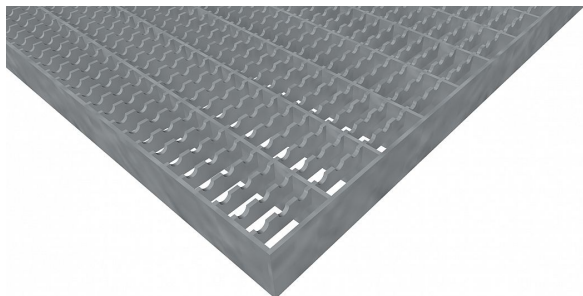

Pororošty PR-33/11-30/2 - ocel-zinkovaná - protiskluz S3 - 750x1000

» POROROŠTY » zinkované » rozměr 750 x 1000 mm

Popis

Lisované pororošty s nosným páskem 30/2 mm, kde první údaj udává výšku a druhý sílu nosných pásků. Rozteč oka roštu je 33/11 mm, kde opět první údaj udává osovou rozteč nosných pásků a druhý údaj je pak osová rozteč nenosných pásků. Světlost oka je 31/9 mm. Tento pororošt je standardně lemovaný ze všech stran páskem o síle nosného pásku, v tomto případě se jedná o pásek 30/2.

Jako výrobní materiál je použita ocel DIN ST37.2 (S235JR nebo také ČSN 11373) v povrchové úpravě žárovým zinkováním dle EN ISO 1461.

Protiskluzové provedení roštu je na rozpěrných páscích (S3).

Nosná délka podlahového roštu je 750 mm. Světlost vzdálenost podpor konstrukce pod roštem by měla být 690 mm, jelikož rošt by měl na každé straně nosné délky ležet 30 mm na konstrukci. Nenosná šířka podlahového roštu je 1000 mm.

Kód produktu	110.3311.0094
Nenosná šířka (mm)	1 000
Hmotnost	23,24 Kg
Obvyklá dostupnost	obvykle do 31-35 dnů

Lisovaný pororošt (PR), 33/11 - rozteče nosných 33 mm / rozpěrných 11 mm, výška 30 mm, síla 2 mm, ocel S235JR (ST37.2 nebo také ČSN 11373) v povrchové úpravě žárovým zinkováním dle EN ISO 1461, protiskluz S3 - na rozpěrných páscích.

Dostupnost na hlavním skladě: Na objednávku

Parametry

Kód produktu	110.3311.0094
Hmotnost	23,24 Kg
Typ výrobku	Lisovaný pororošt (PR)
Detail typu	33/11 - rozteče nosných 33 mm / rozpěrných 11 mm
Nosný pásek	výška 30 mm, síla 2 mm
Materiál	ocel S235 (1.0039 / ST37.2) - žárově zinkovaná (Zn)
Protiskluz	Protiskluz S3 - Rozpěrné pásky
Délka (mm)	750
Šířka (mm)	1 000
Obvyklá dostupnost	obvykle do 31-35 dnů
Fv - rovnoměrné zatížení (Kg/m ²)	1 620,00
Fp - zatížení osamělým břemenem (Kg)	226,00
www	www.RODIF.cz/podlahove-rosty/lisovane-rosty-pr