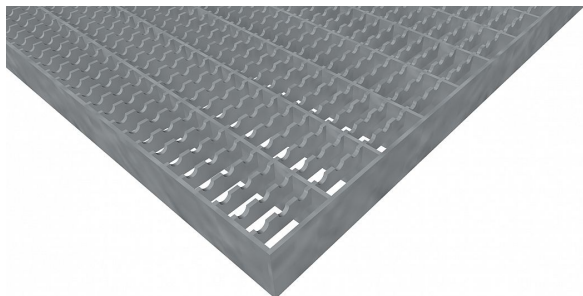

Pororošty PR-33/11-30/2 - ocel-zinkovaná - protiskluz S3 - 700x1000

» POROROŠTY » zinkované » rozměr 700 x 1000 mm

Popis

Lisované pororošty s nosným páskem 30/2 mm, kde první údaj udává výšku a druhý sílu nosných pásků. Rozteč oka roštu je 33/11 mm, kde opět první údaj udává osovou rozteč nosných pásků a druhý údaj je pak osová rozteč nenosných pásků. Světlost oka je 31/9 mm. Tento pororošt je standardně lemovaný ze všech stran páskem o síle nosného pásku, v tomto případě se jedná o pásek 30/2.

Jako výrobní materiál je použita ocel DIN ST37.2 (S235JR nebo také ČSN 11373) v povrchové úpravě žárovým zinkováním dle EN ISO 1461.

Protiskluzové provedení roštu je na rozpěrných páscích (S3).

Nosná délka podlahového roštu je 700 mm. Světlost vzdálenost podpor konstrukce pod roštem by měla být 640 mm, jelikož rošt by měl na každé straně nosné délky ležet 30 mm na konstrukci. Nenosná šířka podlahového roštu je 1000 mm.

Kód produktu	110.3311.0093
Nenosná šířka (mm)	1 000
Hmotnost	21,69 Kg
Obvyklá dostupnost	obvykle do 31-35 dnů

Lisovaný pororošt (PR), 33/11 - rozteče nosných 33 mm / rozpěrných 11 mm, výška 30 mm, síla 2 mm, ocel S235JR (ST37.2 nebo také ČSN 11373) v povrchové úpravě žárovým zinkováním dle EN ISO 1461, protiskluz S3 - na rozpěrných páscích.

Dostupnost na hlavním skladě:

Na objednávku

Parametry

Kód produktu	110.3311.0093
Hmotnost	21,69 Kg
Typ výrobku	Lisovaný pororošt (PR)
Detail typu	33/11 - rozteče nosných 33 mm / rozpěrných 11 mm
Nosný pásek	výška 30 mm, síla 2 mm
Materiál	ocel S235 (1.0039 / ST37.2) - žárově zinkovaná (Zn)
Protiskluz	Protiskluz S3 - Rozpěrné pásky
Délka (mm)	700
Šířka (mm)	1 000
Obvyklá dostupnost	obvykle do 31-35 dnů
Fv - rovnoměrné zatížení (Kg/m ²)	2 116,00
Fp - zatížení osamělým břemenem (Kg)	264,00
www	www.RODIF.cz/podlahove-rosty/lisovane-rosty-pr