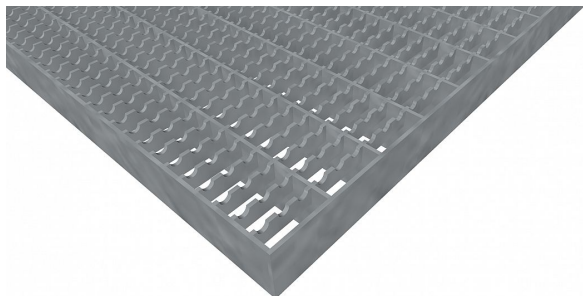

Pororošty PR-33/11-30/2 - ocel-zinkovaná - protiskluz S3 - 600x1000

» POROROŠTY » zinkované » rozměr 600 x 1000 mm

Popis

Lisované pororošty s nosným páskem 30/2 mm, kde první údaj udává výšku a druhý sílu nosných pásků. Rozteč oka roštu je 33/11 mm, kde opět první údaj udává osovou rozteč nosných pásků a druhý údaj je pak osová rozteč nenosných pásků. Světlost oka je 31/9 mm. Tento pororošt je standardně lemovaný ze všech stran páskem o síle nosného pásku, v tomto případě se jedná o pásek 30/2.

Jako výrobní materiál je použita ocel DIN ST37.2 (S235JR nebo také ČSN 11373) v povrchové úpravě žárovým zinkováním dle EN ISO 1461.

Protiskluzové provedení roštu je na rozpěrných páscích (S3).

Nosná délka podlahového roštu je 600 mm. Světlost vzdálenost podpor konstrukce pod roštem by měla být 540 mm, jelikož rošt by měl na každé straně nosné délky ležet 30 mm na konstrukci. Nenosná šířka podlahového roštu je 1000 mm.

Kód produktu	110.3311.0092
Nenosná šířka (mm)	1 000
Hmotnost	18,60 Kg
Obvyklá dostupnost	obvykle do 31-35 dnů

Lisovaný pororošt (PR), 33/11 - rozteče nosných 33 mm / rozpěrných 11 mm, výška 30 mm, síla 2 mm, ocel S235JR (ST37.2 nebo také ČSN 11373) v povrchové úpravě žárovým zinkováním dle EN ISO 1461, protiskluz S3 - na rozpěrných páscích.

Dostupnost na hlavním skladě:

Na objednávku

Parametry

Kód produktu	110.3311.0092
Hmotnost	18,60 Kg
Typ výrobku	Lisovaný pororošt (PR)
Detail typu	33/11 - rozteče nosných 33 mm / rozpěrných 11 mm
Nosný pásek	výška 30 mm, síla 2 mm
Materiál	ocel S235 (1.0039 / ST37.2) - žárově zinkovaná (Zn)
Protiskluz	Protiskluz S3 - Rozpěrné pásky
Délka (mm)	600
Šířka (mm)	1 000
Obvyklá dostupnost	obvykle do 31-35 dnů
Fv - rovnoměrné zatížení (Kg/m ²)	2 880,00
Fp - zatížení osamělým břemenem (Kg)	317,00
www	www.RODIF.cz/podlahove-rosty/lisovane-rosty-pr