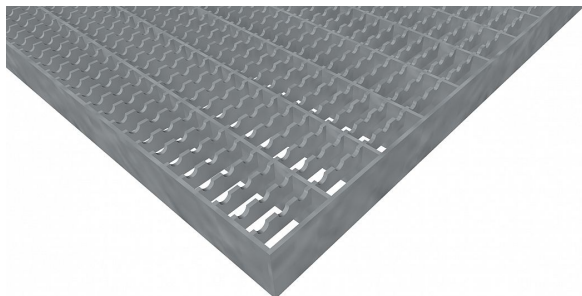

Pororošty PR-33/11-30/2 - ocel-zinkovaná - protiskluz S3 - 500x1000

» POROROŠTY » zinkované » rozměr 500 x 1000 mm

Popis

Lisované pororošty s nosným páskem 30/2 mm, kde první údaj udává výšku a druhý sílu nosných pásků. Rozteč oka roštu je 33/11 mm, kde opět první údaj udává osovou rozteč nosných pásků a druhý údaj je pak osová rozteč nenosných pásků. Světlost oka je 31/9 mm. Tento pororošt je standardně lemovaný ze všech stran páskem o síle nosného pásku, v tomto případě se jedná o pásek 30/2.

Jako výrobní materiál je použita ocel DIN ST37.2 (S235JR nebo také ČSN 11373) v povrchové úpravě žárovým zinkováním dle EN ISO 1461.

Protiskluzové provedení roštu je na rozpěrných páscích (S3).

Nosná délka podlahového roštu je 500 mm. Světlost vzdálenost podpor konstrukce pod roštem by měla být 440 mm, jelikož rošt by měl na každé straně nosné délky ležet 30 mm na konstrukci. Nenosná šířka podlahového roštu je 1000 mm.

Kód produktu	110.3311.0091
Nenosná šířka (mm)	1 000
Hmotnost	15,50 Kg
Obvyklá dostupnost	obvykle do 31-35 dnů

Lisovaný pororošt (PR), 33/11 - rozteče nosných 33 mm / rozpěrných 11 mm, výška 30 mm, síla 2 mm, ocel S235JR (ST37.2 nebo také ČSN 11373) v povrchové úpravě žárovým zinkováním dle EN ISO 1461, protiskluz S3 - na rozpěrných páscích.

Dostupnost na hlavním skladě:

Na objednávku

Parametry

Kód produktu	110.3311.0091
Hmotnost	15,50 Kg
Typ výrobku	Lisovaný pororošt (PR)
Detail typu	33/11 - rozteče nosných 33 mm / rozpěrných 11 mm
Nosný pásek	výška 30 mm, síla 2 mm
Materiál	ocel S235 (1.0039 / ST37.2) - žárově zinkovaná (Zn)
Protiskluz	Protiskluz S3 - Rozpěrné pásky
Délka (mm)	500
Šířka (mm)	1 000
Obvyklá dostupnost	obvykle do 31-35 dnů
Fv - rovnoměrné zatížení (Kg/m ²)	4 147,00
Fp - zatížení osamělým břemenem (Kg)	396,00
www	www.RODIF.cz/podlahove-rosty/lisovane-rosty-pr