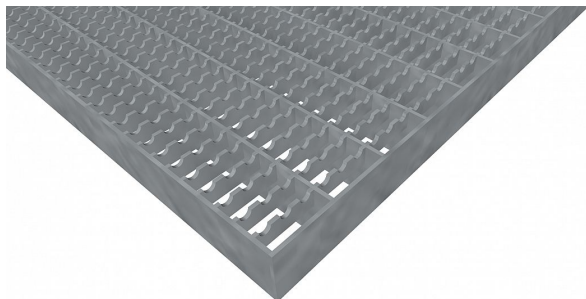

# Pororošty PR-33/11-30/2 - ocel-zinkovaná - protiskluz S3 - 400x1000

» POROROŠTY » zinkované » rozměr 400 x 1000 mm

## Popis

Lisované pororošty s nosným páskem 30/2 mm, kde první údaj udává výšku a druhý sílu nosných pásků. Rozteč oka roštu je 33/11 mm, kde opět první údaj udává osovou rozteč nosných pásků a druhý údaj je pak osová rozteč nenosných pásků. Světlost oka je 31/9 mm. Tento pororošt je standardně lemovaný ze všech stran páskem o síle nosného pásku, v tomto případě se jedná o pásek 30/2.

Jako výrobní materiál je použita ocel DIN ST37.2 (S235JR nebo také ČSN 11373) v povrchové úpravě žárovým zinkováním dle EN ISO 1461.

Protiskluzové provedení roštu je na rozpěrných páscích ( S3 ).

Nosná délka podlahového roštu je 400 mm. Světlá vzdálenost podpor konstrukce pod roštem by měla být 340 mm, jelikož rošt by měl na každé straně nosné délky ležet 30 mm na konstrukci. Nenosná šířka podlahového roštu je 1000 mm.

Kód produktu	110.3311.0090
Nenosná šířka (mm)	1 000
Hmotnost	12,40 Kg
Obvyklá dostupnost	obvykle do 31-35 dnů

Lisovaný pororošt ( PR ), 33/11 - rozteče nosných 33 mm / rozpěrných 11 mm, výška 30 mm, síla 2 mm, ocel S235JR (ST37.2 nebo také ČSN 11373) v povrchové úpravě žárovým zinkováním dle EN ISO 1461, protiskluz S3 - na rozpěrných páscích.