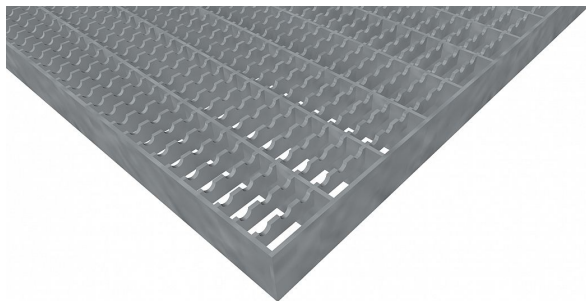

# Pororošty PR-33/11-30/2 - ocel-zinkovaná - protiskluz S3 - 400x1000

» POROROŠTY » zinkované » rozměr 400 x 1000 mm

## Popis

Lisované pororošty s nosným páskem 30/2 mm, kde první údaj udává výšku a druhý sílu nosných pásků. Rozteč oka je 33/11 mm, kde opět první údaj udává osovou rozteč nosných pásků a druhý údaj je pak osová rozteč nenosných pásků. Světlost oka je 31/9 mm. Tento pororošt je standardně lemovaný ze všech stran páskem o síle nosného pásku, v tomto případě se jedná o pásek 30/2. Jako výrobní materiál je použita ocel DIN ST37.2 (S235JR nebo také ČSN 11373) v povrchové úpravě žárovým zinkováním dle EN ISO 1461. Lisovaný pororošt je realizovaný s protiskluzovým provedením typu S3 na rozpěrných páscích. Nosná délka je 400 mm. Světlná vzdálenost podpor konstrukce pod pororoštem by měla být 340 mm, jelikož pororošt by měl na každé straně nosné délky ležet 30 mm na konstrukci. Nenosná šířka je 1000 mm. Více o normách a tolerancích naleznete na stránkách [www.rodif.cz](http://www.rodif.cz) / normy. V případě, že jste nenalezli produkt dle vašich požadavků, neváhejte nás kontaktovat.

Kód produktu	110.3311.0090
Nosná délka (mm)	400 mm
Nenosná šířka (mm)	1 000 mm
Hmotnost	12,40 Kg
Obvyklá dostupnost	obvykle do 31-35 dnů
Záruka	záruka 24 měsíců (2 roky)

Lisovaný pororošt ( PR ), 33/11 - rozteče nosných 33 mm / rozpěrných 11 mm, výška 30 mm, síla 2 mm, ocel S235JR (ST37.2 nebo také ČSN 11373) v povrchové úpravě žárovým zinkováním dle EN ISO 1461, protiskluz S3 - na rozpěrných páscích.