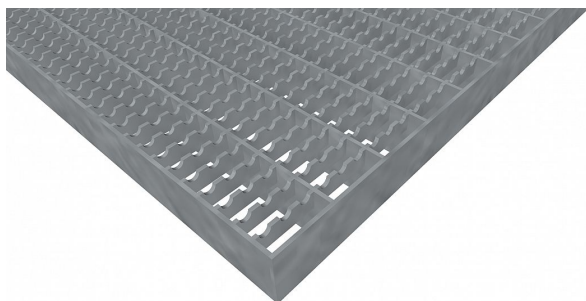

# Pororošty PR-33/11-30/2 - ocel-zinkovaná - protiskluz S3 - 300x1000

» POROROŠTY » zinkované » rozměr 300 x 1000 mm

## Popis

Lisované pororošty s nosným páskem 30/2 mm, kde první údaj udává výšku a druhý sílu nosných pásků. Rozteč oka je 33/11 mm, kde opět první údaj udává osovou rozteč nosných pásků a druhý údaj je pak osová rozteč nenosných pásků. Světlost oka je 31/9 mm. Tento pororošt je standardně lemovaný ze všech stran páskem o síle nosného pásku, v tomto případě se jedná o pásek 30/2. Jako výrobní materiál je použita ocel DIN ST37.2 (S235JR nebo také ČSN 11373) v povrchové úpravě žárovým zinkováním dle EN ISO 1461. Lisovaný pororošt je realizovaný s protiskluzovým provedením typu S3 na rozpěrných páscích. Nosná délka je 300 mm. Světlost vzdálenost podpor konstrukce pod pororoštem by měla být 240 mm, jelikož pororošt by měl na každé straně nosné délky ležet 30 mm na konstrukci. Nenosná šířka je 1000 mm. Více o normách a tolerancích naleznete na stránkách [www.rodif.cz](http://www.rodif.cz) / normy. V případě, že jste nenalezli produkt dle vašich požadavků, neváhejte nás kontaktovat.

Kód produktu	110.3311.0089
Nosná délka (mm)	300 mm
Nenosná šířka (mm)	1 000 mm
Hmotnost	9,30 Kg
Obvyklá dostupnost	obvykle do 31-35 dnů
Záruka	záruka 24 měsíců (2 roky)

Lisovaný pororošt ( PR ), 33/11 - rozteče nosných 33 mm / rozpěrných 11 mm, výška 30 mm, síla 2 mm, ocel S235JR (ST37.2 nebo také ČSN 11373) v povrchové úpravě žárovým zinkováním dle EN ISO 1461, protiskluz S3 - na rozpěrných páscích.

## Parametry

Kód produktu	110.3311.0089
Hmotnost	9,30 Kg
Typ výrobku	Lisovaný pororošt (PR)
Detail typu	33/11 - rozteče nosných 33 mm / rozpěrných 11 mm
Nosný pásek	výška 30 mm, síla 2 mm
Materiál	ocel S235 (1.0039 / ST37.2) - žárově zinkovaná (Zn)
Protiskluz	Protiskluz S3 - Rozpěrné pásky
Délka (mm)	300 mm
Šířka (mm)	1 000 mm
Obvyklá dostupnost	obvykle do 31-35 dnů
www	<a href="http://www.RODIF.cz/podlahove-rosty/lisovane-rosty-pr">www.RODIF.cz/podlahove-rosty/lisovane-rosty-pr</a>