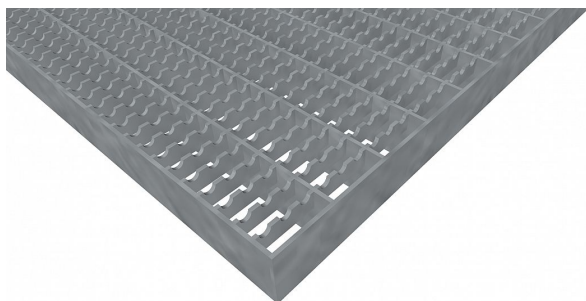

# Pororošty PR-33/11-30/2 - ocel-zinkovaná - protiskluz S3 - 250x1000

» POROROŠTY » zinkované » rozměr 250 x 1000 mm

## Popis

Lisované pororošty s nosným páskem 30/2 mm, kde první údaj udává výšku a druhý sílu nosných pásků. Rozteč oka je 33/11 mm, kde opět první údaj udává osovou rozteč nosných pásků a druhý údaj je pak osová rozteč nenosných pásků. Světlost oka je 31/9 mm. Tento pororošt je standardně lemovaný ze všech stran páskem o síle nosného pásku, v tomto případě se jedná o pásek 30/2. Jako výrobní materiál je použita ocel DIN ST37.2 (S235JR nebo také ČSN 11373) v povrchové úpravě žárovým zinkováním dle EN ISO 1461. Lisovaný pororošt je realizovaný s protiskluzovým provedením typu S3 na rozpěrných páscích. Nosná délka je 250 mm. Světlá vzdálenost podpor konstrukce pod pororoštem by měla být 190 mm, jelikož pororošt by měl na každé straně nosné délky ležet 30 mm na konstrukci. Nenosná šířka je 1000 mm. Více o normách a tolerancích naleznete na stránkách [www.rodif.cz](http://www.rodif.cz) / normy. V případě, že jste nenalezli produkt dle vašich požadavků, neváhejte nás kontaktovat.

Kód produktu	110.3311.0088
Nosná délka (mm)	250 mm
Nenosná šířka (mm)	1 000 mm
Hmotnost	7,75 Kg
Obvyklá dostupnost	obvykle do 31-35 dnů
Záruka	záruka 24 měsíců (2 roky)

Lisovaný pororošt ( PR ), 33/11 - rozteče nosných 33 mm / rozpěrných 11 mm, výška 30 mm, síla 2 mm, ocel S235JR (ST37.2 nebo také ČSN 11373) v povrchové úpravě žárovým zinkováním dle EN ISO 1461, protiskluz S3 - na rozpěrných páscích.

## Parametry

Kód produktu	110.3311.0088
Hmotnost	7,75 Kg
Typ výrobku	Lisovaný pororošt (PR)
Detail typu	33/11 - rozteče nosných 33 mm / rozpěrných 11 mm
Nosný pásek	výška 30 mm, síla 2 mm
Materiál	ocel S235 (1.0039 / ST37.2) - žárově zinkovaná (Zn)
Protiskluz	Protiskluz S3 - Rozpěrné pásky
Délka (mm)	250 mm
Šířka (mm)	1 000 mm
Obvyklá dostupnost	obvykle do 31-35 dnů
www	<a href="http://www.RODIF.cz/podlahove-rosty/lisovane-rosty-pr">www.RODIF.cz/podlahove-rosty/lisovane-rosty-pr</a>