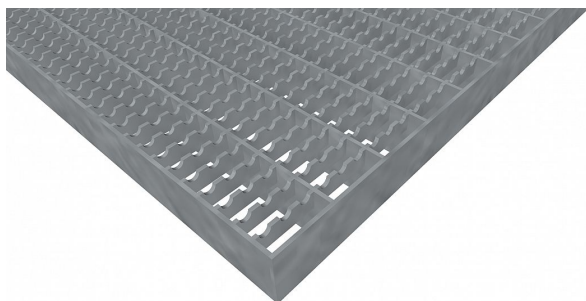

Pororošty PR-33/11-30/2 - ocel-zinkovaná - protiskluz S3 - 250x1000

» POROROŠTY » zinkované » rozměr 250 x 1000 mm

Popis

Lisované pororošty s nosným páskem 30/2 mm, kde první údaj udává výšku a druhý sílu nosných pásků. Rozteč oka je 33/11 mm, kde opět první údaj udává osovou rozteč nosných pásků a druhý údaj je pak osová rozteč nenosných pásků. Světlost oka je 31/9 mm. Tento pororošt je standardně lemovaný ze všech stran páskem o síle nosného pásku, v tomto případě se jedná o pásek 30/2. Jako výrobní materiál je použita ocel DIN ST37.2 (S235JR nebo také ČSN 11373) v povrchové úpravě žárovým zinkováním dle EN ISO 1461. Lisovaný pororošt je realizovaný s protiskluzovým provedením typu S3 na rozpěrných páscích. Nosná délka je 250 mm. Světlost vzdálenost podpor konstrukce pod pororoštem by měla být 190 mm, jelikož pororošt by měl na každé straně nosné délky ležet 30 mm na konstrukci. Nenosná šířka je 1000 mm. Více o normách a tolerancích naleznete na stránkách www.rodif.cz / normy. V případě, že jste nenalezli produkt dle vašich požadavků, neváhejte nás kontaktovat.

Lisovaný pororošt (PR), 33/11 - rozteče nosných 33 mm / rozpěrných 11 mm, výška 30 mm, síla 2 mm, ocel S235JR (ST37.2 nebo také ČSN 11373) v povrchové úpravě žárovým zinkováním dle EN ISO 1461, protiskluz S3 - na rozpěrných páscích.

Dostupnost na hlavním skladě:

Na objednávku

Parametry

| | |
|--------------------|--|
| Kód produktu | 110.3311.0088 |
| Hmotnost | 7,75 Kg |
| Typ výrobku | Lisovaný pororošt (PR) |
| Detail typu | 33/11 - rozteče nosných 33 mm / rozpěrných 11 mm |
| Nosný pásek | výška 30 mm, síla 2 mm |
| Materiál | ocel S235 (1.0039 / ST37.2) - žárově zinkovaná (Zn) |
| Protiskluz | Protiskluz S3 - Rozpěrné pásky |
| Délka (mm) | 250 mm |
| Šířka (mm) | 1 000 mm |
| Obvyklá dostupnost | obvykle do 31-35 dnů |
| www | www.RODIF.cz/podlahove-rosty/lisovane-rosty-pr |