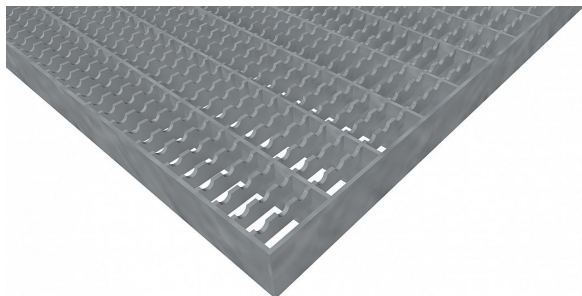

Pororošty PR-33/11-30/2 - ocel-zinkovaná - protiskluz S3 - 1300x1000

» POROROŠTY » zinkované » rozměr 1300 x 1000 mm

Popis

Lisované pororošty s nosným páskem 30/2 mm, kde první údaj udává výšku a druhý sílu nosných pásků. Rozteč oka roštu je 33/11 mm, kde opět první údaj udává osovou rozteč nosných pásků a druhý údaj je pak osová rozteč nenosných pásků. Světlost oka je 31/9 mm. Tento pororošt je standardně lemovaný ze všech stran páskem o síle nosného pásku, v tomto případě se jedná o pásek 30/2.

Jako výrobní materiál je použita ocel DIN ST37.2 (S235JR nebo také ČSN 11373) v povrchové úpravě žárovým zinkováním dle EN ISO 1461.

Protiskluzové provedení roštu je na rozpěrných páscích (S3).

Nosná délka podlahového roštu je 1300 mm. Světlá vzdálenost podpor konstrukce pod roštem by měla být 1240 mm, jelikož rošt by měl na každé straně nosné délky ležet 30 mm na konstrukci. Nenosná šířka podlahového roštu je 1000 mm.

Kód produktu	110.3311.0100
Nenosná šířka (mm)	1 000
Hmotnost	40,29 Kg
Obvyklá dostupnost	obvykle do 31-35 dnů

Lisovaný pororošt (PR), 33/11 - rozteče nosných 33 mm / rozpěrných 11 mm, výška 30 mm, síla 2 mm, ocel S235JR (ST37.2 nebo také ČSN 11373) v povrchové úpravě žárovým zinkováním dle EN ISO 1461, protiskluz S3 - na rozpěrných páscích.

Dostupnost na hlavním skladě:

Na objednávku
na cestě 7,00 ks

Parametry

Kód produktu	110.3311.0100
Hmotnost	40,29 Kg
Typ výrobku	Lisovaný pororošt (PR)
Detail typu	33/11 - rozteče nosných 33 mm / rozpěrných 11 mm
Nosný pásek	výška 30 mm, síla 2 mm
Materiál	ocel S235 (1.0039 / ST37.2) - žárově zinkovaná (Zn)
Protiskluz	Protiskluz S3 - Rozpěrné pásky
Délka (mm)	1 300
Šířka (mm)	1 000
Obvyklá dostupnost	obvykle do 31-35 dnů
Fv - rovnoměrné zatížení (Kg/m2)	614,00
Fp - zatížení osamělým břemenem (Kg)	132,00
www	www.RODIF.cz/podlahove-rosty/lisovane-rosty-pr