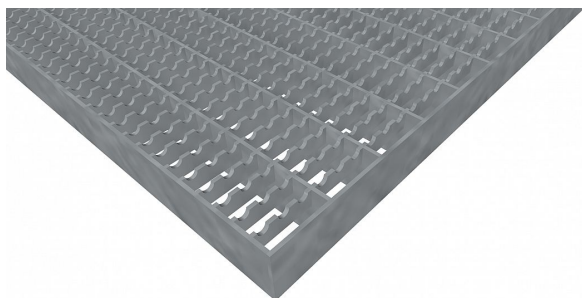

Pororošty PR-33/11-30/2 - ocel-zinkovaná - protiskluz S3 - 1300x1000

» POROROŠTY » zinkované » rozměr 1300 x 1000 mm

Popis

Lisované pororošty s nosným páskem 30/2 mm, kde první údaj udává výšku a druhý sílu nosných pásků. Rozteč oka roštu je 33/11 mm, kde opět první údaj udává osovou rozteč nosných pásků a druhý údaj je pak osová rozteč nenosných pásků. Světlost oka je 31/9 mm. Tento pororošt je standardně lemovaný ze všech stran páskem o síle nosného pásku, v tomto případě se jedná o pásek 30/2.

Jako výrobní materiál je použita ocel DIN ST37.2 (S235JR nebo také ČSN 11373) v povrchové úpravě žárovým zinkováním dle EN ISO 1461.

Protiskluzové provedení roštu je na rozpěrných páscích (S3).

Nosná délka podlahového roštu je 1300 mm. Světlá vzdálenost podpor konstrukce pod roštem by měla být 1240 mm, jelikož rošt by měl na každé straně nosné délky ležet 30 mm na konstrukci. Nenosná šířka podlahového roštu je 1000 mm.

Kód produktu	110.3311.0100
Nenosná šířka (mm)	1 000
Hmotnost	40,29 Kg
Obvyklá dostupnost	obvykle do 31-35 dnů

Lisovaný pororošt (PR), 33/11 - rozteče nosných 33 mm / rozpěrných 11 mm, výška 30 mm, síla 2 mm, ocel S235JR (ST37.2 nebo také ČSN 11373) v povrchové úpravě žárovým zinkováním dle EN ISO 1461, protiskluz S3 - na rozpěrných páscích.

Dostupnost na hlavním skladě:

Na objednávku

Parametry

Kód produktu	110.3311.0100
Hmotnost	40,29 Kg
Typ výrobku	Lisovaný pororošt (PR)
Detail typu	33/11 - rozteče nosných 33 mm / rozpěrných 11 mm
Nosný pásek	výška 30 mm, síla 2 mm
Materiál	ocel S235 (1.0039 / ST37.2) - žárově zinkovaná (Zn)
Protiskluz	Protiskluz S3 - Rozpěrné pásky
Délka (mm)	1 300
Šířka (mm)	1 000
Obvyklá dostupnost	obvykle do 31-35 dnů
Fv - rovnoměrné zatížení (Kg/m ²)	614,00
Fp - zatížení osamělým břemenem (Kg)	132,00
www	www.RODIF.cz/podlahove-rosty/lisovane-rosty-pr