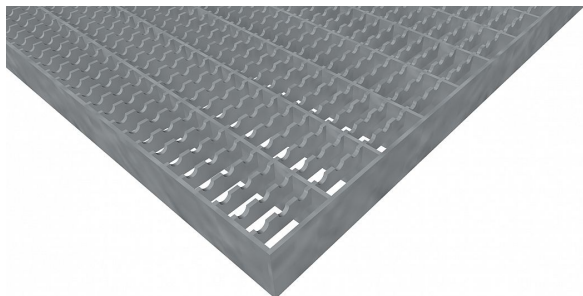

Pororošty PR-33/11-30/2 - ocel-zinkovaná - protiskluz S3 - 1200x1000

» POROROŠTY » zinkované » rozměr 1200 x 1000 mm

Popis

Lisované pororošty s nosným páskem 30/2 mm, kde první údaj udává výšku a druhý sílu nosných pásků. Rozteč oka roštu je 33/11 mm, kde opět první údaj udává osovou rozteč nosných pásků a druhý údaj je pak osová rozteč nenosných pásků. Světlost oka je 31/9 mm. Tento pororošt je standardně lemovaný ze všech stran páskem o síle nosného pásku, v tomto případě se jedná o pásek 30/2.

Jako výrobní materiál je použita ocel DIN ST37.2 (S235JR nebo také ČSN 11373) v povrchové úpravě žárovým zinkováním dle EN ISO 1461.

Protiskluzové provedení roštu je na rozpěrných páscích (S3).

Nosná délka podlahového roštu je 1200 mm. Světlost vzdálenost podpor konstrukce pod roštem by měla být 1140 mm, jelikož rošt by měl na každé straně nosné délky ležet 30 mm na konstrukci. Nenositelná šířka podlahového roštu je 1000 mm.

Kód produktu	110.3311.0099
Nenosná šířka (mm)	1 000
Hmotnost	37,19 Kg
Obvyklá dostupnost	obvykle do 31-35 dnů

Lisovaný pororošt (PR), 33/11 - rozteče nosných 33 mm / rozpěrných 11 mm, výška 30 mm, síla 2 mm, ocel S235JR (ST37.2 nebo také ČSN 11373) v povrchové úpravě žárovým zinkováním dle EN ISO 1461, protiskluz S3 - na rozpěrných páscích.

Dostupnost na hlavním skladě:

Na objednávku
na cestě 3,00 ks

Parametry

Kód produktu	110.3311.0099
Hmotnost	37,19 Kg
Typ výrobku	Lisovaný pororošt (PR)
Detail typu	33/11 - rozteče nosných 33 mm / rozpěrných 11 mm
Nosný pásek	výška 30 mm, síla 2 mm
Materiál	ocel S235 (1.0039 / ST37.2) - žárově zinkovaná (Zn)
Protiskluz	Protiskluz S3 - Rozpěrné pásky
Délka (mm)	1 200
Šířka (mm)	1 000
Obvyklá dostupnost	obvykle do 31-35 dnů
Fv - rovnoměrné zatížení (Kg/m2)	720,00
Fp - zatížení osamělým břemenem (Kg)	144,00
www	www.RODIF.cz/podlahove-rosty/lisovane-rosty-pr