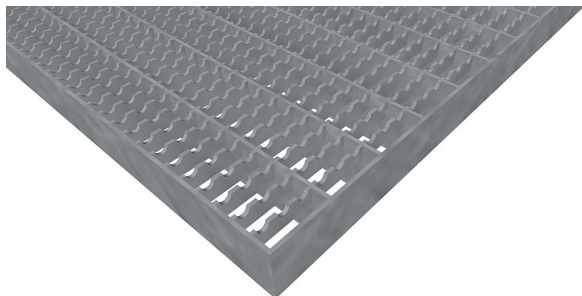

Pororošty PR-33/11-30/2 - ocel-zinkovaná - protiskluz S3 - 1100x1000

» POROROŠTY » zinkované » rozměr 1100 x 1000 mm

Popis

Lisované pororošty s nosným páskem 30/2 mm, kde první údaj udává výšku a druhý sílu nosných pásků. Rozteč oka roštu je 33/11 mm, kde opět první údaj udává osovou rozteč nosných pásků a druhý údaj je pak osová rozteč nenosných pásků. Světlost oka je 31/9 mm. Tento pororošt je standardně lemovaný ze všech stran páskem o síle nosného pásku, v tomto případě se jedná o pásek 30/2.

Jako výrobní materiál je použita ocel DIN ST37.2 (S235JR nebo také ČSN 11373) v povrchové úpravě žárovým zinkováním dle EN ISO 1461.

Protiskluzové provedení roštu je na rozpěrných páscích (S3).

Nosná délka podlahového roštu je 1100 mm. Světlá vzdálenost podpor konstrukce pod roštem by měla být 1040 mm, jelikož rošt by měl na každé straně nosné délky ležet 30 mm na konstrukci. Nenosná šířka podlahového roštu je 1000 mm.

Kód produktu	110.3311.0098
Nenosná šířka (mm)	1 000
Hmotnost	34,09 Kg
Obvyklá dostupnost	obvykle do 31-35 dnů

Lisovaný pororošt (PR), 33/11 - rozteče nosných 33 mm / rozpěrných 11 mm, výška 30 mm, síla 2 mm, ocel S235JR (ST37.2 nebo také ČSN 11373) v povrchové úpravě žárovým zinkováním dle EN ISO 1461, protiskluz S3 - na rozpěrných páscích.

Dostupnost na hlavním skladě:

Na objednávku

Parametry

Kód produktu	110.3311.0098
Hmotnost	34,09 Kg
Typ výrobku	Lisovaný pororošt (PR)
Detail typu	33/11 - rozteče nosných 33 mm / rozpěrných 11 mm
Nosný pásek	výška 30 mm, síla 2 mm
Materiál	ocel S235 (1.0039 / ST37.2) - žárově zinkovaná (Zn)
Protiskluz	Protiskluz S3 - Rozpěrné pásky
Délka (mm)	1 100
Šířka (mm)	1 000
Obvyklá dostupnost	obvykle do 31-35 dnů
Fv - rovnoměrné zatížení (Kg/m ²)	857,00
Fp - zatížení osamělým břemenem (Kg)	158,00
www	www.RODIF.cz/podlahove-rosty/lisovane-rosty-pr