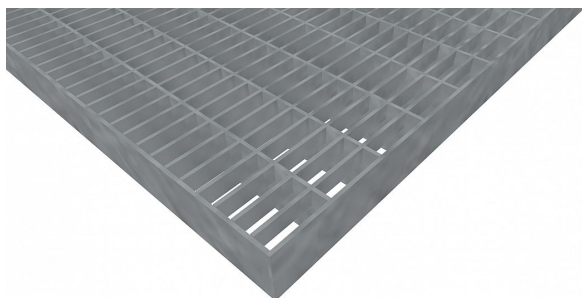

# Pororošty PR-33/11-30/2 - ocel-zinkovaná - 800x1000

» POROROŠTY » zinkované » rozměr 800 x 1000 mm

## Popis

Lisované pororošty s nosným páskem 30/2 mm, kde první údaj udává výšku a druhý sílu nosných pásků. Rozteč oka roštu je 33/11 mm, kde opět první údaj udává osovou rozteč nosných pásků a druhý údaj je pak osová rozteč nenosných pásků. Světlost oka je 31/9 mm. Tento pororošt je standardně lemovaný ze všech stran páskem o síle nosného pásku, v tomto případě se jedná o pásek 30/2.

Jako výrobní materiál je použita ocel DIN ST37.2 (S235JR nebo také ČSN 11373) v povrchové úpravě žárovým zinkováním dle EN ISO 1461.

Protiskluzové provedení roštu není realizováno.

Nosná délka podlahového roštu je 800 mm. Světlá vzdálenost podpor konstrukce pod roštem by měla být 740 mm, jelikož rošt by měl na každé straně nosné délky ležet 30 mm na konstrukci. Nenosná šířka podlahového roštu je 1000 mm.