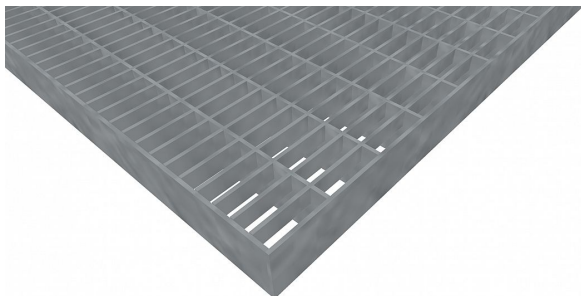

# Pororošty PR-33/11-30/2 - ocel-zinkovaná - 800x1000

» POROROŠTY » zinkované » rozměr 800 x 1000 mm

## Popis

Lisované pororošty s nosným páskem 30/2 mm, kde první údaj udává výšku a druhý sílu nosných pásků. Rozteč oka roštu je 33/11 mm, kde opět první údaj udává osovou rozteč nosných pásků a druhý údaj je pak osová rozteč nenosných pásků. Světlost oka je 31/9 mm. Tento pororošt je standardně lemovaný ze všech stran páskem o síle nosného pásku, v tomto případě se jedná o pásek 30/2.

Jako výrobní materiál je použita ocel DIN ST37.2 (S235JR nebo také ČSN 11373) v povrchové úpravě žárovým zinkováním dle EN ISO 1461.

Protiskuzové provedení roštu není realizováno.

Nosná délka podlahového roštu je 800 mm. Světlá vzdálenost podpor konstrukce pod roštem by měla být 740 mm, jelikož rošt by měl na každé straně nosné délky ležet 30 mm na konstrukci. Nenosná šířka podlahového roštu je 1000 mm.