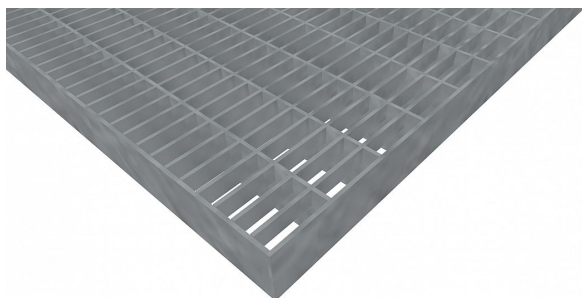

# Pororošty PR-33/11-30/2 - ocel-zinkovaná - 800x1000

» POROROŠTY » zinkované » rozměr 800 x 1000 mm

## Popis

Lisované pororošty s nosným páskem 30/2 mm, kde první údaj udává výšku a druhý sílu nosných pásků. Rozteč oka roštu je 33/11 mm, kde opět první údaj udává osovou rozteč nosných pásků a druhý údaj je pak osová rozteč nenosných prutů. Světlost oka je 31/9 mm. Rošt je standardně lemovaný ze všech stran páskem o síle nosného pásku, v tomto případě se jedná o pásek 30/2.

Jako výrobní materiál je použita ocel DIN ST37.2 (S235JR nebo také ČSN 11373) v povrchové úpravě žárovým zinkováním dle EN ISO 1461.

Protiskuzové provedení roštu není realizováno.

Nosná délka podlahového roštu je 800 mm. Světlá vzdálenost podpor konstrukce pod roštem by měla být 740 mm, jelikož rošt by měl na každé straně nosné délky ležet 30 mm na konstrukci. Nenosná šířka podlahového roštu je 1000 mm.