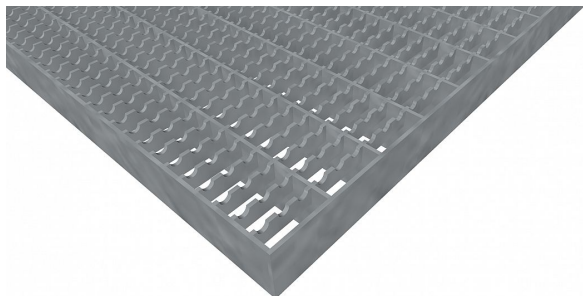

# Pororošty PR-33/11-30/2 - ocel-černá - protiskluz S3 - 600x1000

» POROROŠTY » ocelové surové » rozměr 600 x 1000 mm

## Popis

Lisované pororošty s nosným páskem 30/2 mm, kde první údaj udává výšku a druhý sílu nosných pásků. Rozteč oka roštu je 33/11 mm, kde opět první údaj udává osovou rozteč nosných pásků a druhý údaj je pak osová rozteč nenosných pásků. Světlost oka je 31/9 mm. Tento pororošt je standardně lemovaný ze všech stran páskem o síle nosného pásku, v tomto případě se jedná o pásek 30/2.

Jako výrobní materiál je použita ocel DIN ST37.2 (S235JR nebo také ČSN 11373) bez povrchové úpravy.

Protiskluzové provedení roštu je na rozpěrných páscích ( S3 ).

Nosná délka podlahového roštu je 600 mm. Světlá vzdálenost podpor konstrukce pod roštem by měla být 540 mm, jelikož rošt by měl na každé straně nosné délky ležet 30 mm na konstrukci. Nenosná šířka podlahového roštu je 1000 mm.

Kód produktu	110.3311.0041
Nenosná šířka (mm)	1 000
Hmotnost	18,60 Kg
Obvyklá dostupnost	obvykle do 31-35 dnů

Lisovaný pororošt ( PR ), 33/11 - rozteče nosných 33 mm / rozpěrných 11 mm, výška 30 mm, síla 2 mm, ocel S235JR (ST37.2 nebo také ČSN 11373) bez povrchové úpravy, protiskluz S3 - na rozpěrných páscích.