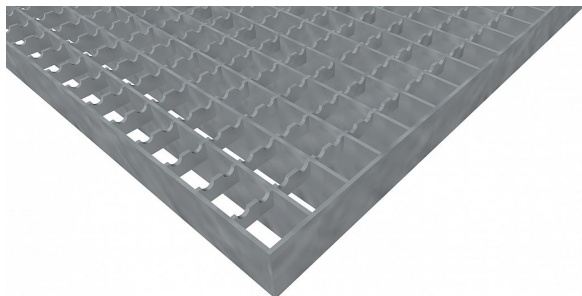

# Pororošty PR-22/22-30/3 - ocel-zinkovaná - protiskluz S3 - 800x1000

» POROROŠTY » zinkované » rozměr 800 x 1000 mm

## Popis

Lisované pororošty s nosným páskem 30/3 mm, kde první údaj udává výšku a druhý sílu nosných pásků. Rozteč oka roštu je 22/22 mm, kde opět první údaj udává osovou rozteč nosných pásků a druhý údaj je pak osová rozteč nenosných pásků. Světlost oka je 19/20 mm.

Tento pororošt je standardně lemovaný ze všech stran páskem o síle nosného pásku, v tomto případě se jedná o pásek 30/3.

Jako výrobní materiál je použita ocel DIN ST37.2 (S235JR nebo také ČSN 11373) v povrchové úpravě žárovým zinkováním dle EN ISO 1461.

Protiskluzové provedení roštu je na rozpěrných páscích (S3).

Nosná délka podlahového roštu je 800 mm. Světlá vzdálenost podpor konstrukce pod roštem by měla být 740 mm, jelikož rošt by měl na každé straně nosné délky ležet 30 mm na konstrukci. Nenosná šířka podlahového roštu je 1000 mm.