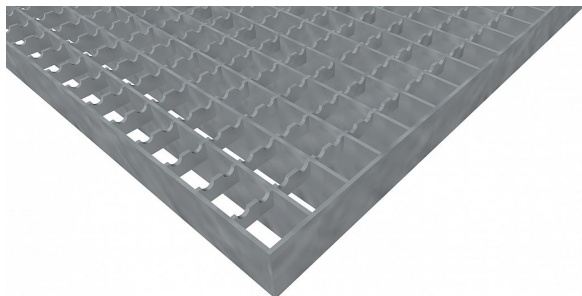

# Pororošty PR-22/22-30/3 - ocel-zinkovaná - protiskluz S3 - 700x1000

» POROROŠTY » zinkované » rozměr 700 x 1000 mm

## Popis

Lisované pororošty s nosným páskem 30/3 mm, kde první údaj udává výšku a druhý sílu nosných pásků. Rozteč oka roštu je 22/22 mm, kde opět první údaj udává osovou rozteč nosných pásků a druhý údaj je pak osová rozteč nenosných pásků. Světlost oka je 19/20 mm.

Tento pororošt je standardně lemovaný ze všech stran páskem o síle nosného pásku, v tomto případě se jedná o pásek 30/3.

Jako výrobní materiál je použita ocel DIN ST37.2 (S235JR nebo také ČSN 11373) v povrchové úpravě žárovým zinkováním dle EN ISO 1461.

Protiskluzové provedení roštu je na rozpěrných páscích ( S3 ).

Nosná délka podlahového roštu je 700 mm. Světlost vzdálenost podpor konstrukce pod roštem by měla být 640 mm, jelikož rošt by měl na každé straně nosné délky ležet 30 mm na konstrukci. Nenosná šířka podlahového roštu je 1000 mm.