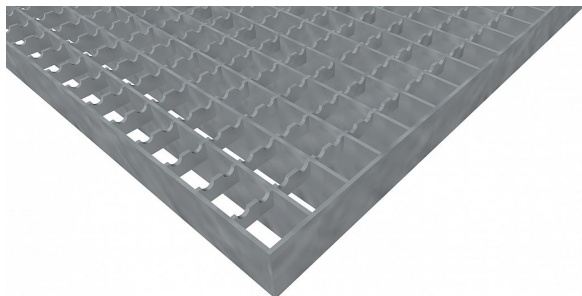

Pororošty PR-22/22-30/3 - ocel-zinkovaná - protiskluz S3 - 500x1000

» POROROŠTY » zinkované » rozměr 500 x 1000 mm

Popis

Lisované pororošty s nosným páskem 30/3 mm, kde první údaj udává výšku a druhý sílu nosných pásků. Rozteč oka roštu je 22/22 mm, kde opět první údaj udává osovou rozteč nosných pásků a druhý údaj je pak osová rozteč nenosných pásků. Světlost oka je 19/20 mm.

Tento pororošt je standardně lemovaný ze všech stran páskem o síle nosného pásku, v tomto případě se jedná o pásek 30/3.

Jako výrobní materiál je použita ocel DIN ST37.2 (S235JR nebo také ČSN 11373) v povrchové úpravě žárovým zinkováním dle EN ISO 1461.

Protiskluzové provedení roštu je na rozpěrných páscích (S3).

Nosná délka podlahového roštu je 500 mm. Světlá vzdálenost podpor konstrukce pod roštem by měla být 440 mm, jelikož rošt by měl na každé straně nosné délky ležet 30 mm na konstrukci. Nenosná šířka podlahového roštu je 1000 mm.

Kód produktu	110.2222.0193
Nenosná šířka (mm)	1 000
Hmotnost	21,22 Kg
Obvyklá dostupnost	obvykle do 31-35 dnů

Lisovaný pororošt (PR), 22/22 - rozteče nosných 22 mm / rozpěrných 22 mm, výška 30 mm, síla 3 mm, ocel S235JR (ST37.2 nebo také ČSN 11373) v povrchové úpravě žárovým zinkováním dle EN ISO 1461, protiskluz S3 - na rozpěrných páscích.