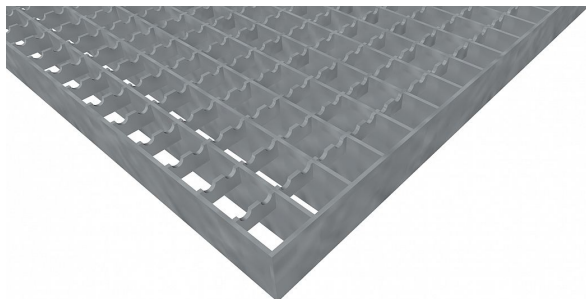

# Pororošty PR-22/22-30/3 - ocel-zinkovaná - protiskluz S3 - 400x1000

» POROROŠTY » zinkované » rozměr 400 x 1000 mm

## Popis

Lisované pororošty s nosným páskem 30/3 mm, kde první údaj udává výšku a druhý sílu nosných pásků. Rozteč oka roštu je 22/22 mm, kde opět první údaj udává osovou rozteč nosných pásků a druhý údaj je pak osová rozteč nenosných pásků. Světlost oka je 19/20 mm.

Tento pororošt je standardně lemovaný ze všech stran páskem o síle nosného pásku, v tomto případě se jedná o pásek 30/3.

Jako výrobní materiál je použita ocel DIN ST37.2 (S235JR nebo také ČSN 11373) v povrchové úpravě žárovým zinkováním dle EN ISO 1461.

Protiskluzové provedení roštu je na rozpěrných páscích ( S3 ).

Nosná délka podlahového roštu je 400 mm. Světla vzdálenost podpor konstrukce pod roštem by měla být 340 mm, jelikož rošt by měl na každé straně nosné délky ležet 30 mm na konstrukci. Nenosná šířka podlahového roštu je 1000 mm.