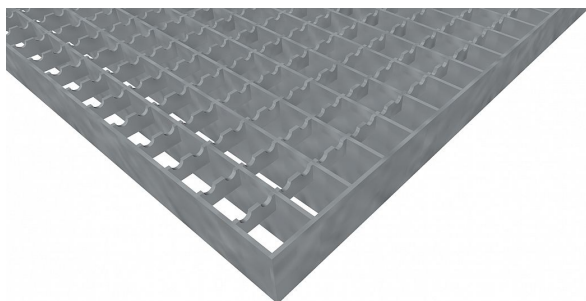

# Pororošty PR-22/22-30/3 - ocel-zinkovaná - protiskluz S3 - 250x1000

» POROROŠTY » zinkované » rozměr 250 x 1000 mm

## Popis

Lisované pororošty s nosným páskem 30/3 mm, kde první údaj udává výšku a druhý sílu nosných pásků. Rozteč oka je 22/22 mm, kde opět první údaj udává osovou rozteč nosných pásků a druhý údaj je pak osová rozteč nenosných pásků. Světlost oka je 19/20 mm. Tento pororošt je standardně lemovaný ze všech stran páskem o síle nosného pásku, v tomto případě se jedná o pásek 30/3. Jako výrobní materiál je použita ocel DIN ST37.2 (S235JR nebo také ČSN 11373) v povrchové úpravě žárovým zinkováním dle EN ISO 1461. Lisovaný pororošt je realizovaný s protiskluzovým provedením typu S3 na rozpěrných páscích. Nosná délka je 250 mm. Světlá vzdálenost podpor konstrukce pod pororoštem by měla být 190 mm, jelikož pororošt by měl na každé straně nosné délky ležet 30 mm na konstrukci. Nenosná šířka je 1000 mm. Více o normách a tolerancích naleznete na stránkách [www.rodif.cz](http://www.rodif.cz) / normy. V případě, že jste nenalezli produkt dle vašich požadavků, neváhejte nás kontaktovat.

Kód produktu	110.2222.0190
Nosná délka (mm)	250 mm
Nenosná šířka (mm)	1 000 mm
Hmotnost	10,61 Kg
Obvyklá dostupnost	obvykle do 31-35 dnů
Záruka	záruka 24 měsíců (2 roky)

Lisovaný pororošt ( PR ), 22/22 - rozteče nosných 22 mm / rozpěrných 22 mm, výška 30 mm, síla 3 mm, ocel S235JR (ST37.2 nebo také ČSN 11373) v povrchové úpravě žárovým zinkováním dle EN ISO 1461, protiskluz S3 - na rozpěrných páscích.